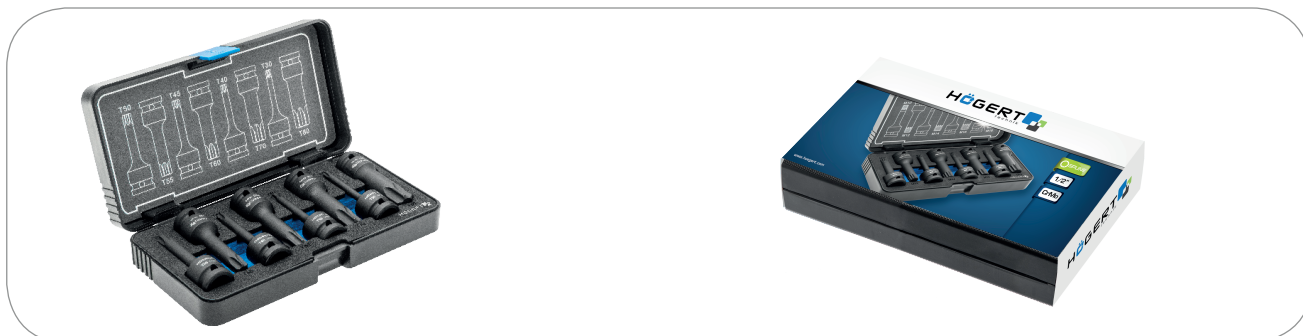

KARTA PRODUKTOWA

Klucze trzpieniowe Torx, udarowe

Charakterystyka:

- rozmiar 1/2";
- wykonane z wysokogatunkowej stali stopowej chromowo-molibdenowej.

Zestaw zawiera

- T30, T40, T45, T50, T55, T60, T70, T80

Dane techniczne

HT6R002	5902801209635	1/2"	1 szt.	300 szt.

1/2"

CrMo

x8

**Högert Technik GmbH, Pariser Platz 6a,
10117 Berlin, Deutschland**

Producent/ Manufacturer/ Hersteller/

Произведено для:

PL GTV Poland sp. z o.o. sp.k., ul. Przejazdowa 21
05-800 Pruszków, Polska/ Poland/ Polen/ Польша

Importer/ Импортёр:

Организация уполномоченная принимать претензии по качеству товара:

RU ООО «ГТВ РУС» 140073 Московская область, Люберецкий район, Поселок Томилино Микрорайон «Птицефабрика», Лит. 7А; info@hoegert.ru

HR GTV Croatia d.o.o.; Kovinska 4s, 10000 Zagreb, Hrvatska

Distributor:

BR GTV Brasil Comércio, Importação e Exportação EIRELI
Rua William Booth 500 - Boqueirão
Curitiba - Paraná, CEP: 81650-120, Brasil