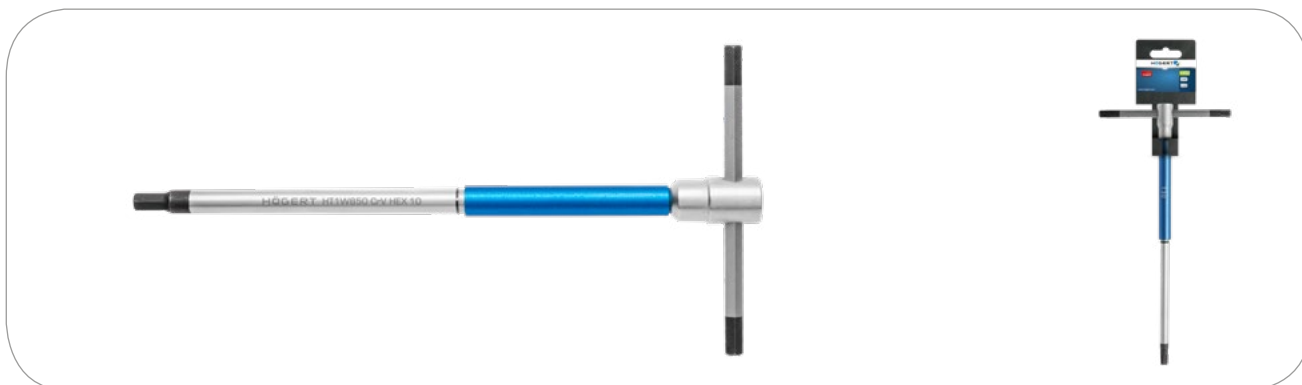

Klucz sześciokątny, typu "T"

Charakterystyka:

- wykonany z wysokogatunkowej stali chromowo-wanadowej;
- przesuwane pokrętko z blokadą położenia zwiększa siłę pracy;
- odporny na odkształcenia;
- możliwość pracy 3 końcami klucza.