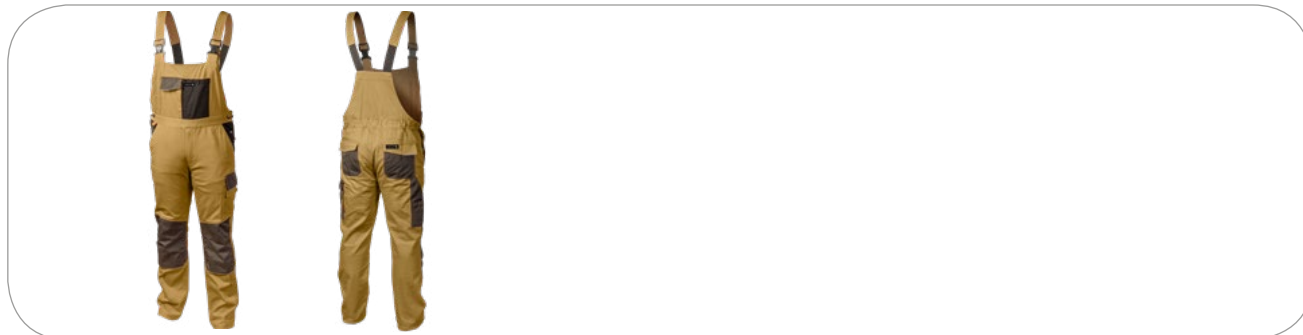

EDGAR II ogrodniczki ochronne beżowe

Opis produktu

Spodnie ochronne beżowe typu ogrodniczki. Staranne wykonanie oraz wysokiej jakości materiały zapewniają wysoki komfort użytkowania.

Ochrona indywidualna kategorii I. Spodnie zgodne z normą określającą poziom ergonomii, oznaczenia wielkości i nieszkodliwości – EN ISO 340.

Charakterystyka

- spodnie robocze z szelkami o mocnym splocie, gramatura materiału 270 g/m²;
- wzmocnienia z materiału Oxford 600D;
- materiał: tkanina 97% bawełna, 3% elastan;
- kieszenie na nakolanniki zapinane na rzep;
- wyposażone w 7 kieszeni:
  - 2 tylne kieszenie wzmocnione i z patką na rzep;
  - 2 kieszenie na klatce piersiowej, w tym jedna z patką na rzep;
  - 2 kieszenie boczne głębokie;
  - 1 boczna kieszeń na nogawce;
- elastyczny materiał zapewniający swobodę ruchów;
- elastyczne szelki z regulacją długości;
- elementy odblaskowe – przód i tył spodni;
- regulacja z tyłu spodni za pomocą elastycznej taśmy.

HÖGERT	Barcode	Size
HT5K272-1-S	5902801320651	S (48)
HT5K272-1-M	5902801320545	M (50)
HT5K272-1-L	5902801319563	L (52)
HT5K272-1-XL	5902801320675	XL (54)
HT5K272-1-2XL	5902801319419	2XL (56)
HT5K272-1-3XL	5902801322969	3XL (58)