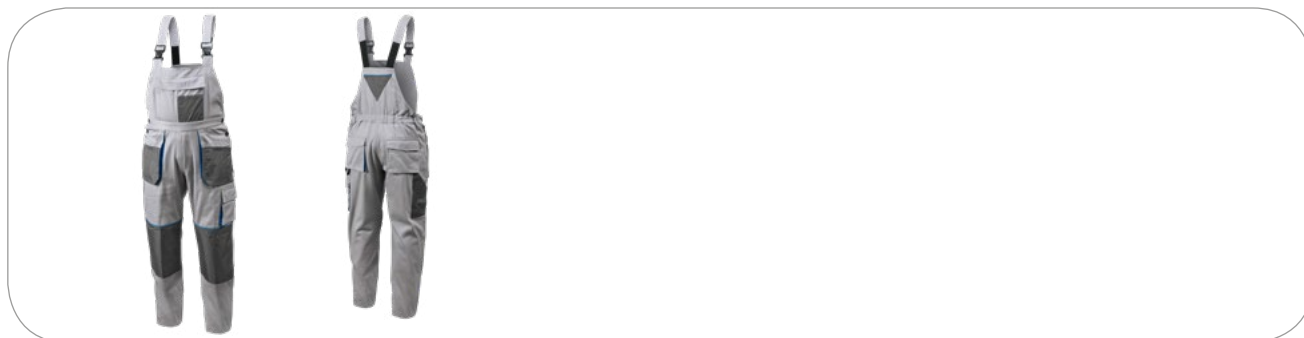

Spodnie robocze ogrodniczki, 100% bawełna

Opis produktu

Ochrona indywidualna kategorii I. Produkt zgodny z normą określającą poziom ergonomii, oznaczenia wielkości i nieszkodliwości - EN ISO 340. Model typu ogrodniczki.

Charakterystyka:

- spodnie robocze o mocnym splocie, gramatura materiału 240 g/m²;
- dodatkowe przeszycia i wzmocnienia z materiału Oxford 300D (na kolanach oraz kieszeniach);
- materiał: 100% bawełna;
- wykonane zgodnie z normą CE;
- wyposażone w 10 kieszeni:
 - 2 podwójne kieszenie po bokach: zapinane na rzep oraz głębokie, otwarte
 - 2 zamykane kieszenie na klatce piersiowej z przegrodą na telefon oraz przybory
 - 2 boczne na nogawkach (jedna wąska i otwarta, druga zapinana na rzep)
 - 2 tylnie z patką zapinaną na rzep;
- uchwyt na młotek;
- dodatkowy uchwyt przy pasku na akcesoria, zapinany na rzep;
- elastyczne szelki z regulacją długości;
- modny szary kolor z ciemniejszymi akcentami;
- miękki materiał i wygodny krój gwarantujący komfort użytkowania.

Ref.	HT5K273-S	HT5K273-M	HT5K273-L	HT5K273-LD	HT5K273-XL	HT5K273-XXL
Size	S (48)	M (50)	L (52)	LD (54)	XL (56)	XXL (58)
A [cm]	92 - 96	96 - 104	104 - 108	108 - 116	116 - 124	124 - 132
B [cm]	64 - 72	72 - 80	80 - 88	88 - 96	96 - 104	104 - 112
C [cm]	164 - 170	170 - 176	176 - 182	182 - 188	188 - 194	194 - 200