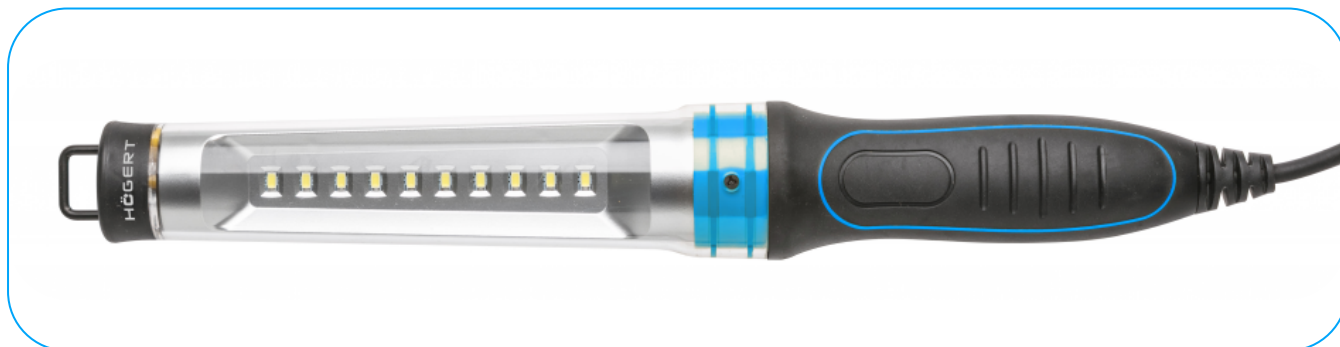

KARTA PRODUKTOWA

Luminaire portable LED, AC100-250V, 50-60Hz, 6W, 450lm, IP54, 5m, 2x1, 00mm², PF>0, 5, 6500K

Opis Produktu

Le luminaire LED est indispensable dans un atelier automobile, un garage, un camping ou des situations d'urgence.

Charakterystyka

- éclairage LED 6 W assurant un bon éclairage supplémentaire du lieu de travail portée jusqu'à 25 m;
- alimentation AC 100-250 V, 50-60 Hz;
- matière ABS de qualité supérieure;
- haut indice de protection contre l'humidité IP54;
- câble long de 5 m;
- type de câble H05RN-F 2 x 1,00 mm²;
- PF>0,5, sans effet de clignotement;
- flux lumineux de 450 lm;
- température de couleur de 6500 K (blanc froid);
- classe énergétique de A++ à A;
- durée de vie jusqu'à 40 000 heures d'éclairage;
- munie d'un interrupteur;
- emploi intérieur;
- manche pratique prévu pour suspendre la baladeuse.