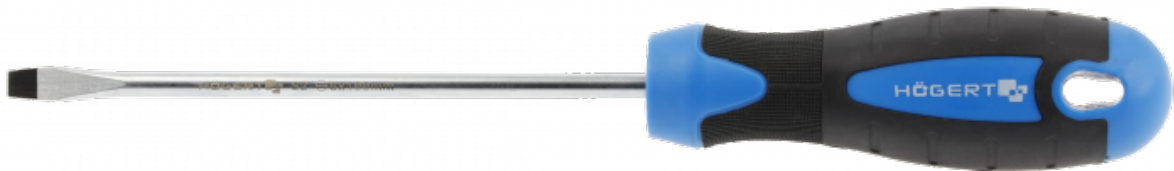

KARTA PRODUKTOWA

Schlitz-Schraubendreher, 6x100 mm, S2 Stahl

Opis Produktu

Flachschlitzschraubendreher. Beidseitig angeschliffene Spitze, verjüngt und parallel profiliert.

Charakterystyka

- aus hochwertigem legiertem Stahl S2
- robust und verformungsbeständig
- magnetische Spitze für leichte Handhabung
- 2K-Handgriff mit rutschfester Oberfläche für erhöhte Schraubkraft