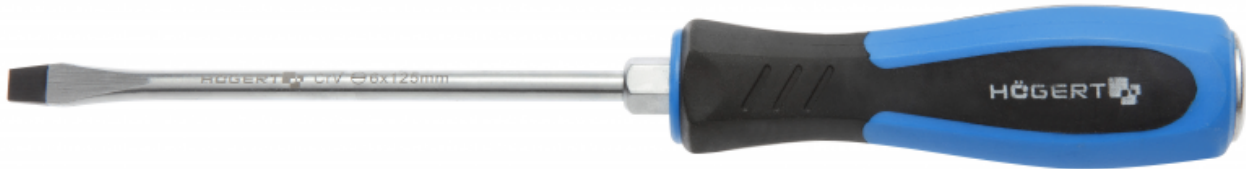

KARTA PRODUKTOWA

Schraubendreher mit Schlagkappe 6x125 mm, CrV

Opis Produktu

Handschlagflachschauber mit einem Draufschlag-Stahlendstück am Handgriff.

Charakterystyka

- aus hochwertigem Chrom-Vanadium-Stahl
- magnetische Spitze für präzise und komfortable Handhabung
- 2K-Handgriff mit rutschfester Oberfläche für erhöhte Schraubkraft
- Sechskantflansch am Handgriffansatz zum Festziehen von Schrauben mit größerem Dreh-moment