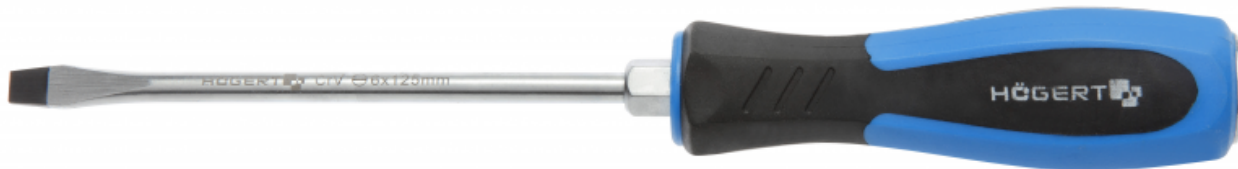

KARTA PRODUKTOWA

Schraubendreher mit Schlagkappe 8x150 mm, CrV

Opis Produktu

Handschlagflachschauber mit einem Draufschlag-Stahlendstück am Handgriff.

Charakterystyka

- aus hochwertigem Chrom-Vanadium-Stahl
- magnetische Spitze für präzise und komfortable Handhabung
- 2K-Handgriff mit rutschfester Oberfläche für erhöhte Schraubkraft
- Sechskantflansch am Handgriffansatz zum Festziehen von Schrauben mit größerem Dreh-moment