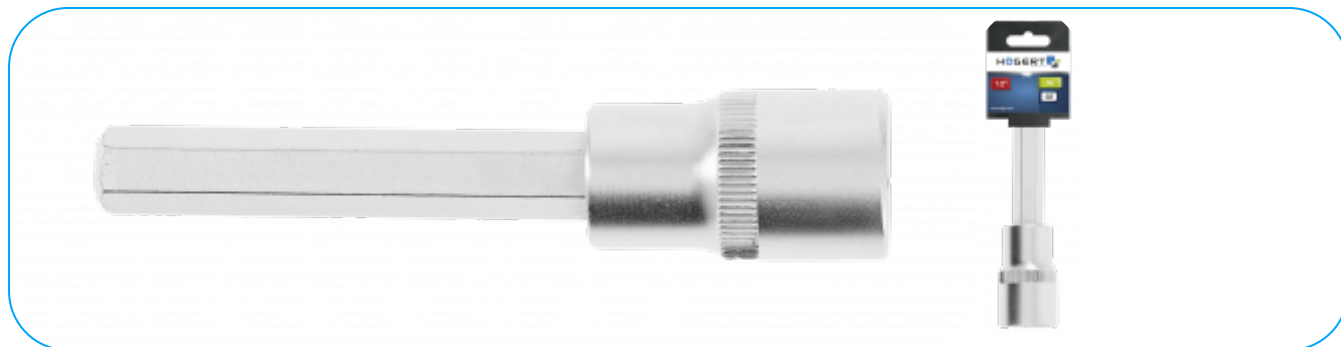

### Clé à douille hex H4 1/2" 100mm

#### Opis Produktu

Clé conçue pour fonctionner avec un cliquet ou une poignée.

#### Charakterystyka

- taille 1/2";
- douille en acier allié de qualité supérieure chrome-vanadium;
- embouts en acier allié de qualité supérieure S2;
- embout forgé en matrice;
- conforme à la norme européenne DIN 3120;
- dureté 58-60 HRC.