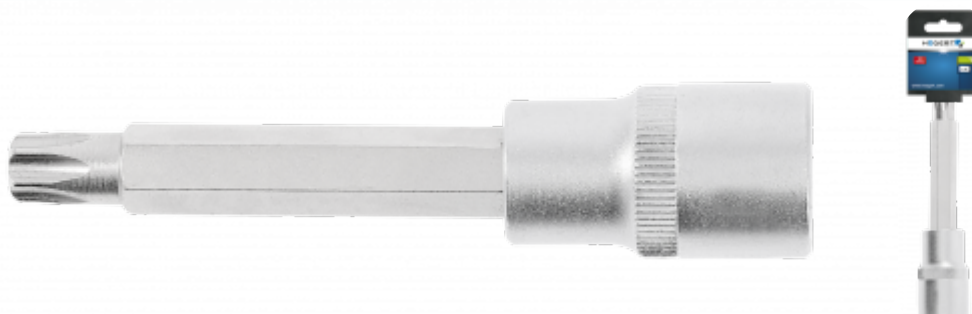

KARTA PRODUKTOWA

Nástrčkový klíč TORX T25 1/2" 100 mm

Opis Produktu

Klíč určený pro práci s ráčnou nebo rukojetí.

Charakterystyka

- velikost 1/2"
- zásuvka vyrobená z vysoce kvalitního bitu z legované oceli
- vyrobeného z vysoce kvalitní legované oceli S2
- kované
- v souladu s evropskou normou DIN 3120
- tvrdost 58-60 HRC