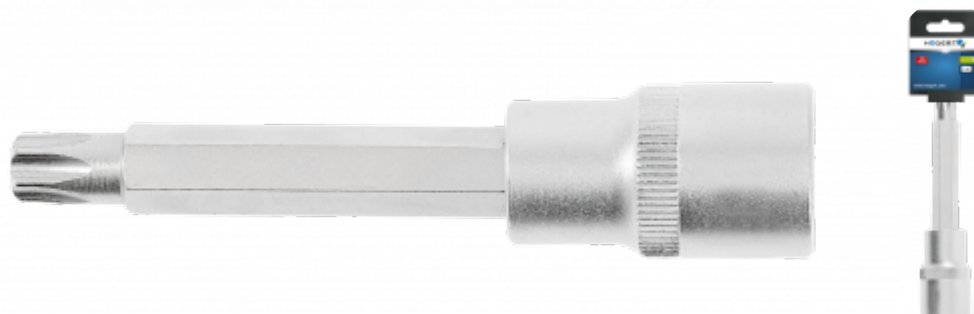

## Nástrčkový klíč TORX T30 1/2" 100 mm

### Opis Produktu

Klíč určený pro práci s ráčnou nebo rukojetí.

### Charakterystyka

- velikost 1/2"
- zásuvka vyrobená z vysoce kvalitního bitu z legované oceli
- vyrobeného z vysoce kvalitní legované oceli S2
- kované
- v souladu s evropskou normou DIN 3120
- tvrdost 58-60 HRC