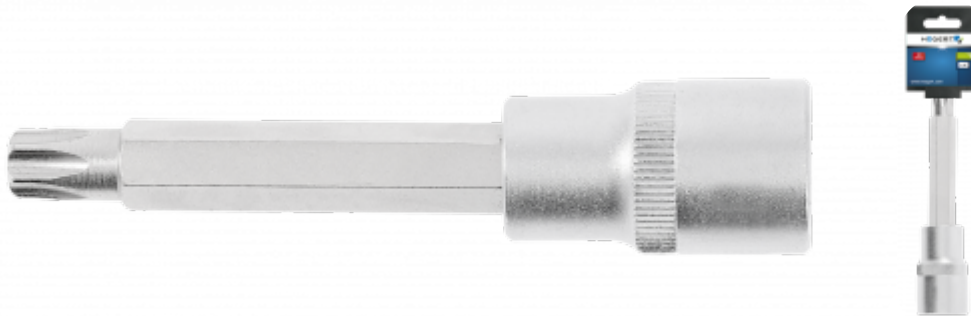

KARTA PRODUKTOWA

Steckschlüssel-Einsatz TORX T50 1/2" 100mm

Opis Produktu

Schraubenschlüssel für Ratschen- oder Knaufbetrieb.

Charakterystyka

- Größe 1/2"
- Aufsatz aus hochwertigem Chrom-Vanadium-Stahl
- Spitze aus hochwertigem S2-Legierungsstahl
- Spitze gesenkgeschmiedet
- nach DIN 3120
- Härte 58-60 HRC.