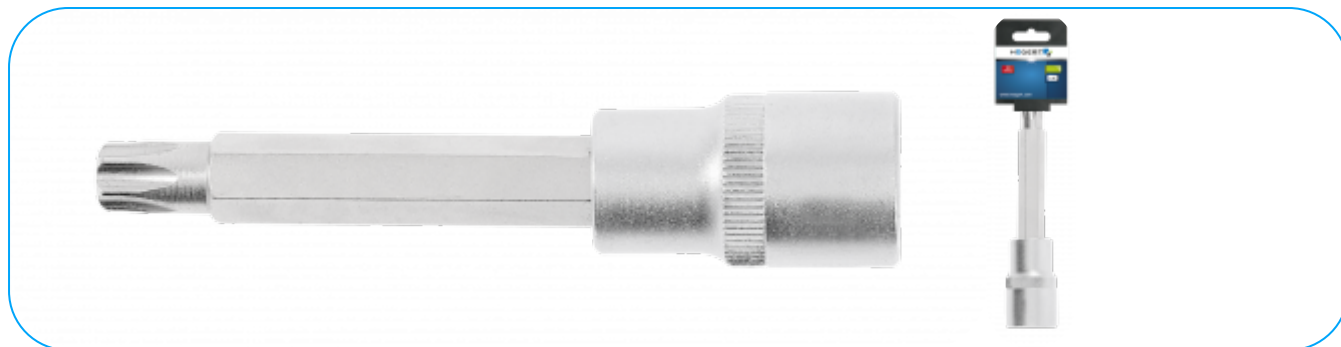

Nástrčkový klíč TORX T55 1/2" 100 mm

Opis Produktu

Klíč určený pro práci s ráčnou nebo rukojetí.

Charakterystyka

- velikost 1/2"
- zásuvka vyrobená z vysoce kvalitní legované oceli
- bit vyrobený z vysoce kvalitní legované oceli S2
- kapkovitě kované
- vyrobeno v souladu s evropskou normou DIN 3120
- tvrdost 58-60 HRC