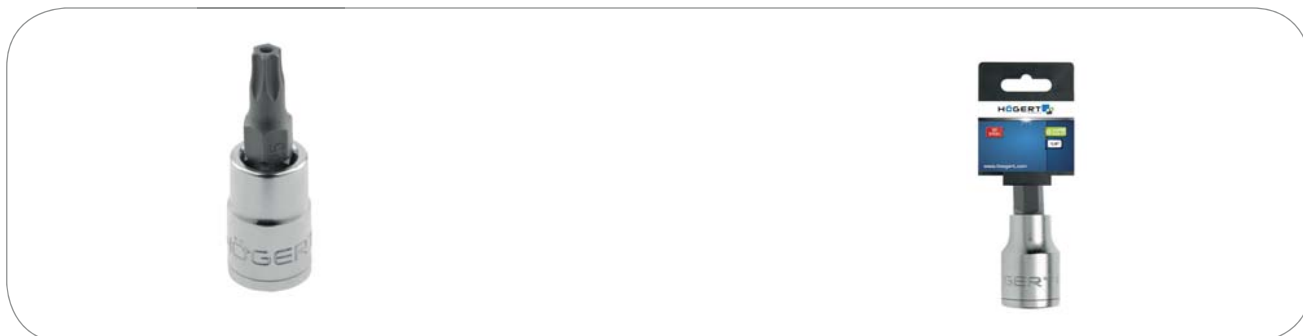

Klucz trzpieniowy Tamper Torx

Charakterystyka:

- rozmiar 1/4";
- wykonana z wysokiej jakości stali stopowej S2;
- końcówka odkuwana matrycowo;
- nasadka wykonana z wysokogatunkowej stali stopowej chromowo-wanadowej;
- twardość 58-60 HRC.

Dane techniczne

HÖGERT	Barcode	Diagram	Box	Box
HT1S670	5902801281228	TT6	50 szt.	500 szt.
HT1S671	5902801281235	TT7	50 szt.	500 szt.
HT1S672	5902801281310	TT8	50 szt.	500 szt.
HT1S673	5902801281358	TT9	50 szt.	500 szt.
HT1S674	5902801281372	TT10	50 szt.	500 szt.
HT1S675	5902801281389	TT15	50 szt.	500 szt.
HT1S676	5902801281396	TT20	50 szt.	500 szt.
HT1S677	5902801281426	TT25	50 szt.	500 szt.
HT1S678	5902801281440	TT27	50 szt.	500 szt.
HT1S679	5902801281457	TT30	50 szt.	500 szt.
HT1S680	5902801281488	TT40	50 szt.	500 szt.

**Högert Technik GmbH, Pariser Platz 6a,
10117 Berlin, Deutschland**

Producent/ Manufacturer/ Hersteller/

Произведено для:

Importer/ Импортёр:

Организация уполномоченная принимать претензии
по качеству товара:

RU ООО «ГТВ РУС» 140073 Московская область,
Люберецкий район, Поселок Томилино Микрорайон
«Птицефабрика», Лит. 7А; info@hoegert.ru

HR GTV Croatia d.o.o.; Kovinska 4s, 10000 Zagreb, Hrvatska

Distributor:

BR GTV Brasil Comércio, Importação e Exportação EIRELI
Rua William Booth 500 - Boqueirão
Curitiba - Paraná, CEP: 81650-120, Brasil