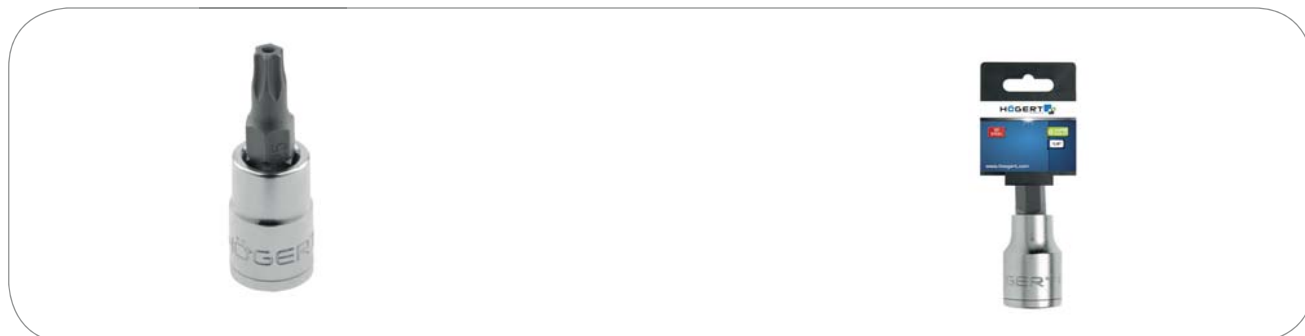

ОБЩАЯ ИНФОРМАЦИЯ О ПРОДУКТЕ

Торцевой ключ Tamper Torx

Характеристика:

- размер 1/4";
- изготовлен из высококачественной легированной стали S2;
- бита изготовлена методом штамповки;
- торцевая головка изготовлена из высококачественной легированной хромованадиевой стали;
- твердость 58-60 HRC.

Технические параметры

HÖGERT	Barcode	Profile	Box	Carton
HT1S670	5902801281228	TT6	50 шт.	500 шт.
HT1S671	5902801281235	TT7	50 шт.	500 шт.
HT1S672	5902801281310	TT8	50 шт.	500 шт.
HT1S673	5902801281358	TT9	50 шт.	500 шт.
HT1S674	5902801281372	TT10	50 шт.	500 шт.
HT1S675	5902801281389	TT15	50 шт.	500 шт.
HT1S676	5902801281396	TT20	50 шт.	500 шт.
HT1S677	5902801281426	TT25	50 шт.	500 шт.
HT1S678	5902801281440	TT27	50 шт.	500 шт.
HT1S679	5902801281457	TT30	50 шт.	500 шт.
HT1S680	5902801281488	TT40	50 шт.	500 шт.

Hөгert Technik GmbH, Pariser Platz 6a,
10117 Berlin, Deutschland

Producent/ Manufacturer/ Hersteller

Произведено для:

PL GTV Poland sp. z o.o. sp.k., ul. Przejazdowa 21
05-800 Pruszków, Polska/ Poland/ Polen/ Польша

Importer/ Импортёр:

Организация уполномоченная принимать претензии
по качеству товара:

RU ООО «ГТВ РУС» 140073 Московская область,
Люберецкий район, Поселок Томилино Микрорайон
«Птицефабрика», Лит. 7А; info@hoegert.ru

HR GTV Croatia d.o.o.; Kovinska 4s, 10000 Zagreb, Hrvatska

Distributor:

BR GTV Brasil Comércio, Importação e Exportação EIRELI
Rua William Booth 500 - Boqueirão
Curitiba - Paraná, CEP: 81650-120, Brasil