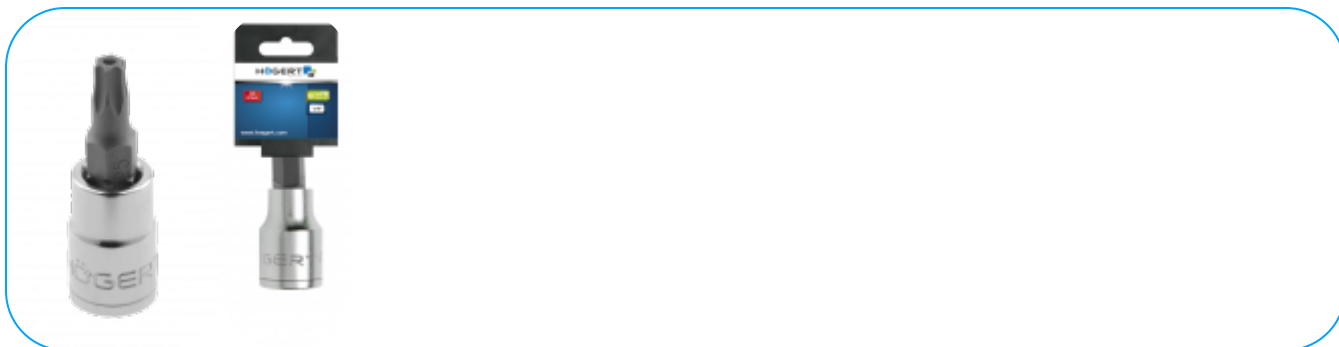

KARTA PRODUKTOWA

Torx-Schraubendrehereinsatz mit 6 mm Öffnung, 1/4"

Opis Produktu

Ein unverzichtbares Werkzeug in der Kfz- oder Mechanik-Werkstatt.

Charakterystyka

- Größe 1/4"
- Spitze aus hochqualitativem S2-Legierungsstahl hergestellt
- Steckschlüssel hergestellt aus hochqualitativem Chrom-Vanadium-Legierungsstahl gesenkgeschmiedet
- Härte 58-60 HRC.