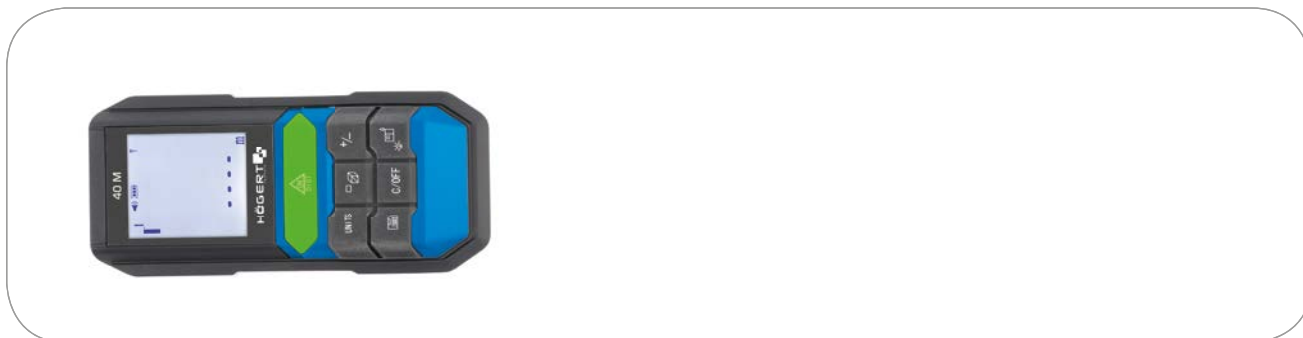

Medidor láser de distancias

Descripción del producto

Medidor láser de distancias profesional para medir distancias, volúmenes y longitudes intermedias. Utilizado para trabajos de construcción, edificación y reformas. Gran precisión que permite realizar mediciones tanto en interiores como en exteriores.

Características

- manejo intuitivo;
- alcance de hasta 40 m / 60 m / 80 m con una precisión de +/- 3 mm;
- permite medir secciones, áreas, volúmenes;
- permite añadir / sustraer resultados;
- permite realizar una medición indirecta de la longitud de una sección utilizando el teorema de Pitágoras;
- cambiar de punto de medición delantero/trasero;
- cambio de unidad m / ft / inch;
- guardado automático de las últimas 30 mediciones;
- pantalla legible con iluminación;
- forma cómoda, ergonómica y compacta;
- ligero;
- permite medir lugares de difícil acceso.

Datos técnicos

HÖGERT	Barcode	Range	Units	Weight	Box Qty	Carton Qty
HT4M322	5902801290428	40 m	metros, pies, pulgadas	85 g	1	20
HT4M323	5902801290442	60 m	metros, pies, pulgadas	85 g	1	20
HT4M324	5902801290473	80 m	metros, pies, pulgadas	85 g	1	20

Högerl Technik GmbH, Pariser Platz 6a,
10117 Berlin, Deutschland

Producent/ Manufacturer/ Hersteller/

Произведено для:

Importer/ Импортёр:

Организация уполномоченная принимать претензии по качеству товара:

RU ООО «ГТВ РУС» 140073 Московская область, Люберецкий район, Поселок Томилино Микрорайон «Птицефабрика», Лит. 7А; info@hoegert.ru

Distributor:

BR GTV Brasil Comércio, Importação e Exportação EIRELI Rua William Booth 500 - Boqueirão Curitiba - Paraná, CEP: 81650-120, Brasil