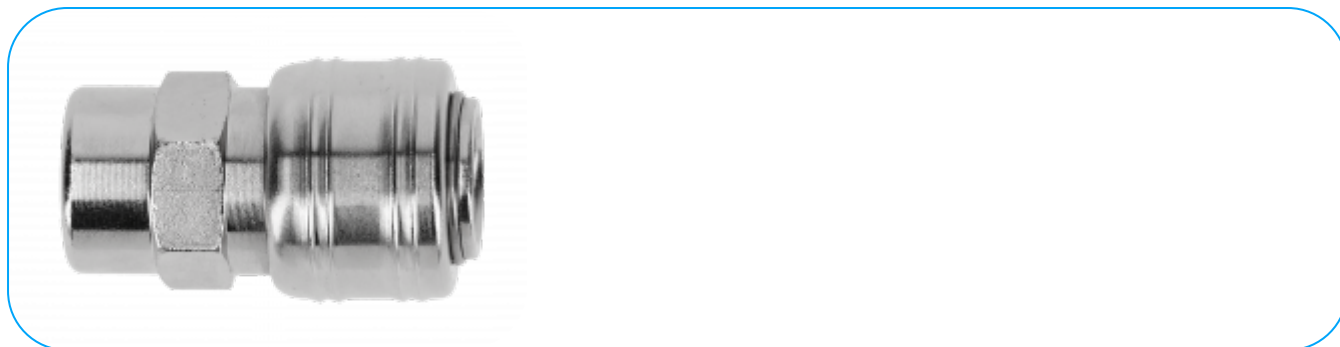

Raccord rapide 1/4" femelle

Opis Produktu

Accouplement d'adaptateur pour systèmes d'alimentation d'outils pneumatiques.

Charakterystyka

- taille 1/4";
- raccord femelle (HT4R801) et raccords mâles (HT4R802, HT4R803, HT4R804);
- pression maxi 15 bars /217 psi.