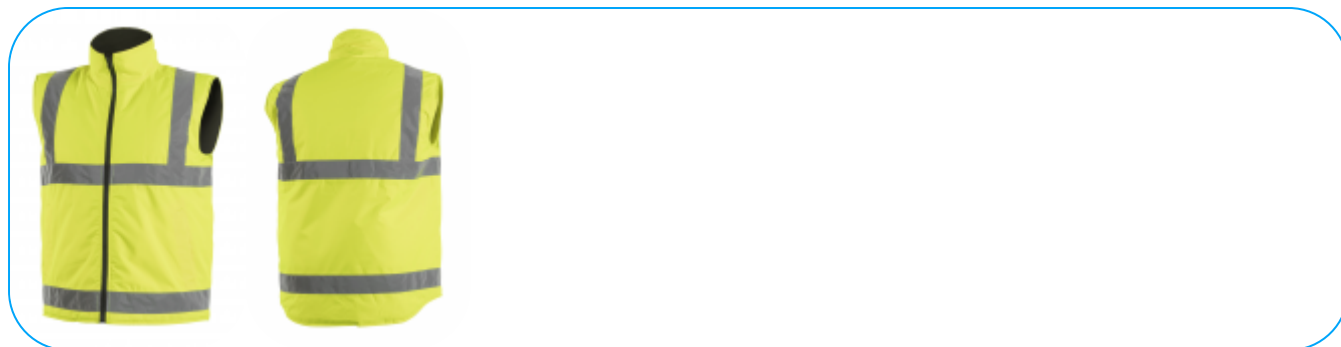

# REMS kamizelka ostrzegawcza ocieplana żółta L (52)

### Opis Produktu

Nowoczesna kamizelka ostrzegawcza. Zapewnia maksymalny komfort i ochronę przed zimnem i wiatrem. Doskonale sprawdza się wszędzie tam, gdzie niezbędna jest ochrona przed czynnikami zewnętrznymi. Zapewnia ciepło oraz zwiększa bezpieczeństwo podczas przebywania w warunkach ograniczonej widoczności. Idealna podczas przemieszczania w nocy oraz podczas złych warunków pogodowych np. w czasie deszczu lub mgły.

### Charakterystyka

- warstwa zewnętrzna: Oxford 300D, powlekana PU
- wodoodporność 2000 mm H2O
- warstwa wewnętrzna: wykonana ze 100% poliestru, powleczenie PVC
- wypełnienie: 100% poliestru, gramatura 160 g/m<sup>2</sup>
- 2 kieszenie dolne na stronie ostrzegawczej.