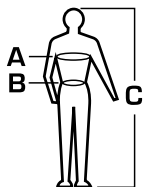

Características:

- material: gramaje 300 g/m², 96% poliéster, 4% spandex, membrana TPU, impermeabilidad 5000 mm H₂O, transpirabilidad 3000 g/m²/24 h;
- capucha fija, ajustable en altura;
- 2 bolsillos inferiores;
- ajuste de la parte inferior de la chaqueta con tope de cordón.

SIZE	S (48)	M (50)	L (52)	XL (54)	2XL (56)
A (cm)	88 - 92	92 - 96	100 - 104	106 - 112	116 - 124
B (cm)	80 - 84	84 - 88	90 - 96	98 - 104	108 - 116
C (cm)	164 - 172	172 - 176	176 - 180	180 - 184	184 - 192

Datos técnicos:

HÖGERT	Barcode	Image
HT5K257-S	5902801225178	S (48)
HT5K257-M	5902801271519	M (50)
HT5K257-L	5902801271212	L (52)
HT5K257-XL	5902801225208	XL (54)
HT5K257-2XL	5902801225185	2XL (56)

Högert Technik GmbH, Pariser Platz 6a,
10117 Berlin, Deutschland

Producent/ Manufacturer/ Hersteller/

Произведен для:

PL GTV Poland sp. z o.o. sp.k. ul. Przejazdowa 21
05-800 Pruszków, Polska/ Poland/ Polen/ Польша

Importer/ Импортёр:

Организация уполномоченная принимать претензии
по качеству товара:

RU ООО «ГТВ РУС» 140073 Московская область,
Люберецкий район, Поселок Томилино Микрорайон
«Птицефабрика», Лит. 7А; info@hoegert.ru

HR GTV Croatia d.o.o.; Kovinska 4s, 10000 Zagreb, Hrvatska

Distributor:

BR GTV Brasil Comercio, Importação e Exportação EIRELI
Rua William Booth 500 - Boqueirão
Curitiba - Paraná, CEP: 81650-120, Brasil