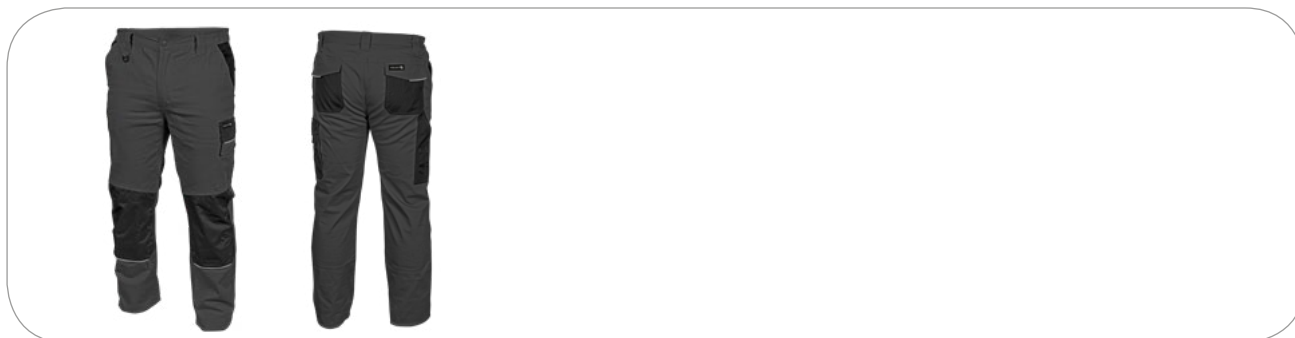

ОБЩАЯ ИНФОРМАЦИЯ О ПРОДУКТЕ

Рабочие брюки

Характеристика:

- эластичный материал, обеспечивающий свободу движений;
- съемные штанины;
- рабочие брюки из ткани с плотным переплетением, плотность материала 270 г/м²;
- усиления из материала Oxford 600D;
- материал: 97% хлопок, 3% спандекс;
- карманы для наколенников, закрываемые на липучку;
- оснащены 5 карманами:
  - 2 глубоких боковых кармана;
  - 1 боковой карман на штанине;
  - 2 задних кармана с усилениями и клапаном на липучке;
- серый цвет с черными элементами;
- светоотражающие элементы - спереди и сзади брюк;
- регулировка по бокам брюк с помощью эластичной тесьмы.

HÖGERT	Barcode	Icon
HT5K279-S	5902801250965	48 (S)
HT5K279-M	5902801251054	50 (M)
HT5K279-MD	5902801251078	27 (MD)
HT5K279-L	5902801251092	52 (L)
HT5K279-LD	5902801251108	54 (LD)
HT5K279-XL	5902801251122	56 (XL)
HT5K279-XXL SLIM	5902801251139	110 (XXL SLIM)
HT5K279-2XL	5902801251160	58 (2XL)

SIZE	S (48)	M (50)	MD (27)	L (52)	LD (54)	XL (56)	XXL SLIM (110)	2XL (58)	3XL (60)	4XL (62)
A (cm)	88 - 96	96 - 104	104 - 108	104 - 108	108 - 116	116 - 120	104 - 108	120 - 124	124 - 128	128 - 132
B (cm)	79 - 84	82 - 86	96 - 104	84 - 90	88 - 96	96 - 102	96 - 102	116-120	120-124	124-128
C (cm)	164 - 170	170 - 176	170 - 176	176 - 182	176 - 182	182 - 188	194 - 200	182 - 188	182 - 188	182 - 188

Höfert Technik GmbH, Pariser Platz 6a,
10117 Berlin, Deutschland

Producent/ Manufacturer/ Hersteller/

Произведено для:

PL GTV Poland sp. z o.o. sp.k., ul. Przejazdowa 21

05-800 Pruszków, Polska/ Poland/ Polen/ Польша

Importer/ Импортёр:

Организация уполномоченная принимать претензии по качеству товара:

RU ООО «ГТВ РУС» 140073 Московская область,

Люберецкий район, Поселок Томшино Микрорайон

«Титцефабрика», Лит. 7А; info@hoegert.ru

Distributor:

ES GTV España Herrajes, E Iluminación, S.L.,

Avenida Aragón 308, 46021 Valencia, Spain

CZ GTV Czech Distribution s.r.o., CTPark Ostrava,

Na Rovince 879, 720 00 Ostrava Hrabová

BR GTV Brasil Comércio, Importação e Exportação EIRELI

Rua William Booth 500 - Boqueirão

Curitiba - Paraná, CEP: 81650-120, Brasil