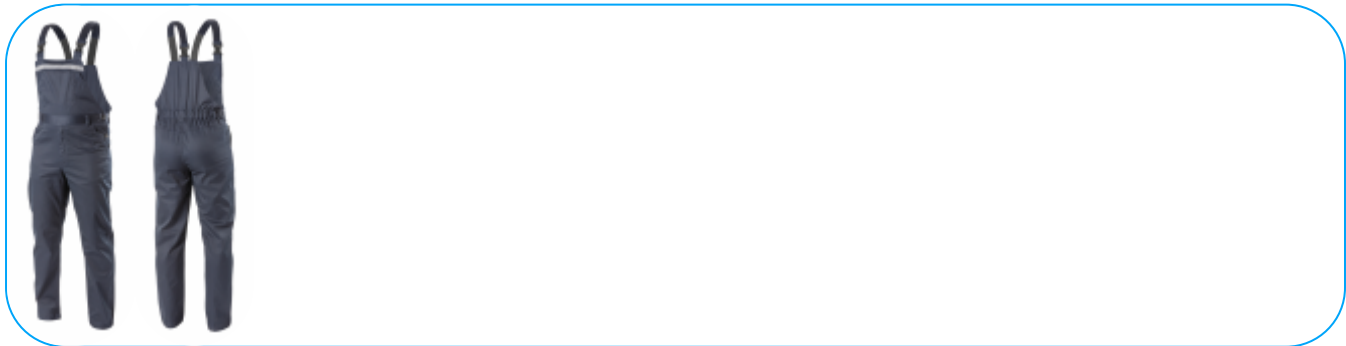

Salopette de travail FABIAN bleu marine 4XL (60)

Opis Produktu

Salopette de travail pour homme, confectionnée avec soin. Conçue à partir de matières de haute qualité qui assurent une bonne durabilité et un grand confort d'utilisation. La légèreté du tissu et la coupe technique ne limitent pas les mouvements. Des éléments réfléchissants augmentent la sécurité du travail après la tombée de la nuit.

Cette salopette est disponible dans une large gamme de tailles (du S au 4XL) et dans des couleurs tendance: bleu marine, gris clair et gris foncé. Convient parfaitement aux personnes qui travaillent dans les secteurs de la production et du bâtiment. Également recommandée pour installateurs, spécialistes en maintenance et techniciens.

Charakterystyka

- Matière: tissu TC, 65% polyester, 35% coton;
- Grammage: 190 g/m²;
- Conforme à la norme EN ISO 13688;
- Équipée de 2 poches supérieures et d'une poche poitrine à rabat;
- Possibilité d'allonger les jambes du pantalon;
- Bretelles réglables avec insert élastique;
- Ajustement de la taille dans le dos avec un élastique et des boutons sur le côté du pantalon;
- Passants;
- Éléments réfléchissants sur le devant du pantalon;
- Couleur bleu marine tendance. La teinte du tissu conserve son intensité malgré la répétition des lavages;
- Lavage possible à 60°C;
- Utilisation universelle dans l'industrie légère, l'industrie automobile, le transport et la logistique.