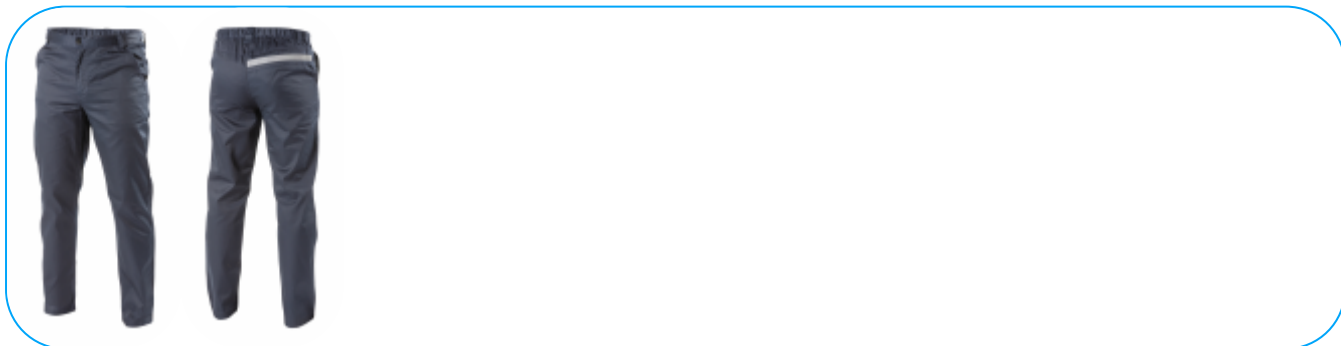

## Pantalon de travail FABIAN bleu marine M (50)

### Opis Produktu

Pantalon de travail pour homme, confectionné avec soin. Conçu à partir de matières de haute qualité qui assurent une bonne durabilité et un grand confort d'utilisation. La légèreté du tissu et la coupe technique ne limitent pas les mouvements. Des éléments réfléchissants augmentent la sécurité du travail après la tombée de la nuit.

Ce pantalon est disponible dans une large gamme de tailles (du S au 4XL) et dans des couleurs tendance: bleu marine, gris clair et gris foncé. Convient parfaitement aux personnes qui travaillent dans les secteurs de la production et du bâtiment.

### Charakterystyka

- Matière: tissu TC, 65% polyester, 35% coton;
- Grammage: 190 g/m<sup>2</sup>;
- Conforme à la norme EN ISO 13688;
- Équipé de 2 poches supérieures et d'une poche arrière;
- Possibilité d'allonger les jambes du pantalon;
- Réglage de la taille dans le dos avec un élastique pour une plus grande liberté de mouvement et un meilleur ajustement;
- Bouton de fermeture sur la ceinture, braguette à fermeture Éclair;
- Passants;
- Éléments réfléchissants sur l'arrière du pantalon;
- Couleur bleu marine tendance. La teinte du tissu conserve son intensité malgré la répétition des lavages;
- Lavage possible à 60°C;
- Utilisation universelle dans l'industrie légère, l'industrie automobile, le transport et la logistique. Convient parfaitement pour les travaux de rénovation, de construction et d'entreposage.