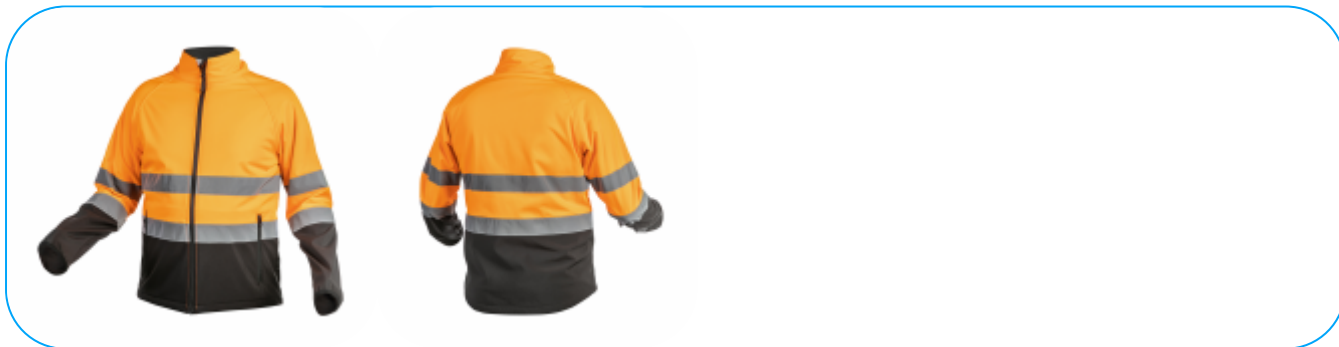

KARTA PRODUKTOWA

EXTER Куртка сигнальная SOFTSHELL оранжевая 2XL (56)

Opis Produktu

Мужская светоотражающая куртка изготовлена из высококачественных материалов. Идеально защищает от холода и ветра. Материал софтшелл эластичный, адаптируется к движениям пользователя и обеспечивает высокий комфорт. Куртка идеально подходит для всех мест, где необходима защита от внешних факторов. Повышает безопасность в условиях ограниченной видимости. Идеально подходит для передвижения в ночное время и в плохих погодных условиях, таких как дождь или туман.

Charakterystyka

- материал: ткань 100% полиэстер, плотность 280 г/м², TPU мембрана;
- водостойкость 2000 мм H₂O;
- воздухопроницаемость 800 г/м²/24 ч;
- изготовлена согласно норм EN ISO 13688 и EN ISO 20471 класс 2;
- карманы: 2 нижних кармана с молнией;
- регулировка: эластичный манжет;
- регулировка с помощью стоппера внизу куртки;
- контрастная темная вставка внизу предотвращает чрезмерное загрязнение куртки.