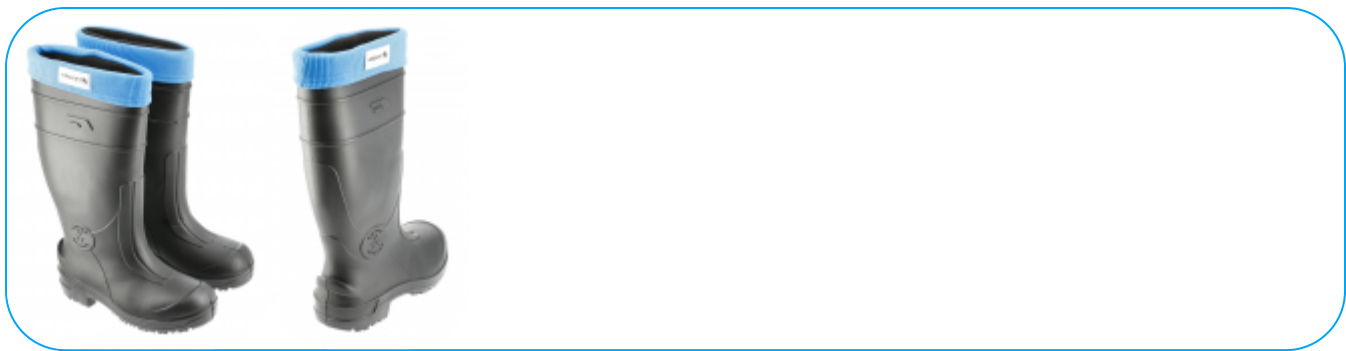

KARTA PRODUKTOWA

Botas de goma (calzado de seguridad), SB, SRC talla 40

Opis Produktu

Botas de lluvia para hombre, con forro interior, conformes a la clase de seguridad SB de acuerdo con la norma ISO 20345:2011. Ejecutadas del material TRC con el uso de la tecnología Light-tech, son muy ligeras, pero al mismo tiempo altamente resistentes. Las botas de color negro cuentan con un forro extraíble terminado en una cinta elástica azul para el solape en la caña. El forro protege de las bajas temperaturas incluso hasta -30°. El calzado cuenta con puntera de acero que protege los dedos de los pies de caídas de objetos, escombros o herramientas. Gracias a la suela antideslizante, el calzado servirá perfectamente para desplazarse por superficies resbaladizas o con irregularidades. Las botas se recomiendan para obras de construcción, el uso en la industria pesada, agricultura y jardinería.

Charakterystyka

- hechas conforme a la norma que determina los requisitos para el calzado seguro – EN ISO 20345:2011;
- categoría de calzado de seguridad con propiedades adicionales, para el uso en el trabajo – SB;
- con propiedades antiderrapantes SRC;
- talón reforzado;
- punta de acero para mayor protección de los dedos de pie (resistencia a golpes de hasta 200 J);
- hechas de TRC con tecnología Light-tech;
- proporcionan absorción de energía en el talón;
- resistentes a perforación con fuerza hasta 1100 N – P;
- aislamiento del frío de la suela – CI (hasta -30°C);
- ultra ligeras: peso de 1,3 kg;
- color negro con inserto de material reemplazable de color azul.