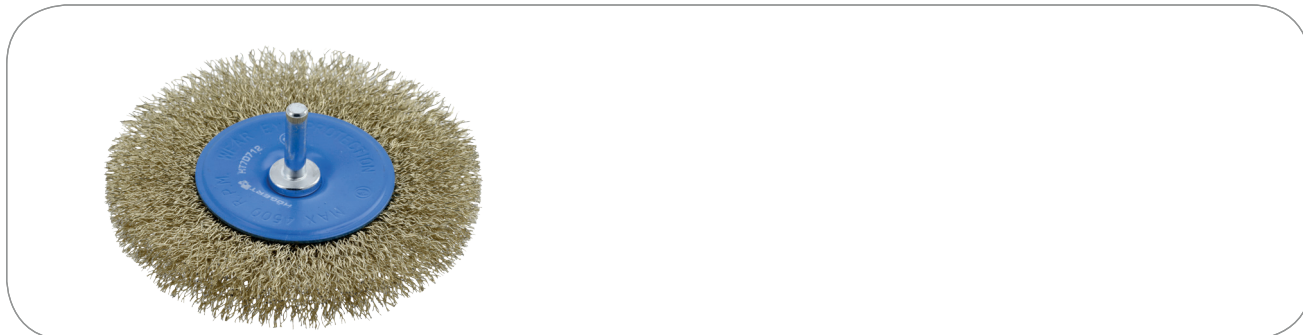

KARTA PRODUKTOWA

Szczotka tarczowa z trzpieniem

Charakterystyka

- do wiertarki;
- drut mosiężny;
- wyposażona w gęsty, wysokiej jakości karbowany drut, który umożliwia uzyskanie dużej wydajności podczas czyszczenia i w innych pracach;
- średnica drutu 0,3 mm;
- max. obroty 4500 RPM;
- znajduje zastosowanie w oczyszczaniu spawów, czyszczeniu powierzchni, usuwaniu rdzy, farb i wielu innych.

Dane techniczne

HT7D712	5902801282560	Ø 100 mm	1 szt.	12 szt.

**Hөгert Technik GmbH, Pariser Platz 6a,
10117 Berlin, Deutschland**

Producent/ Manufacturer/ Hersteller/

Произведено для:

PL GTV Poland sp. z o.o. sp.k., ul. Przejazdowa 21
05-800 Pruszków, Polska/ Poland/ Polen/ Польша

Importer/ Импортёр:

Организация уполномоченная принимать претензии по качеству товара:

RU ООО «ГТВ РУС» 140073 Московская область, Люберецкий район, Поселок Томилино Микрорайон «Птицефабрика», Лит. 7А; info@hoegert.ru

HR GTV Croatia d.o.o.; Kovinska 4s, 10000 Zagreb, Hrvatska

Distributor:

BR GTV Brasil Comércio, Importação e Exportação EIRELI Rua William Booth 500 - Boqueirão Curitiba - Paraná, CEP: 81650-120, Brasil