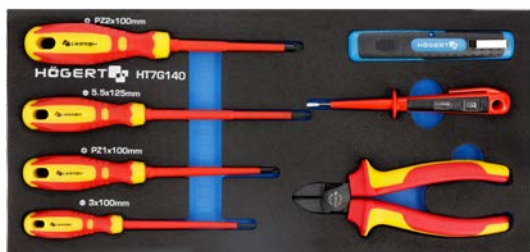

ОБЩАЯ ИНФОРМАЦИЯ О ПРОДУКТЕ

Набор инструментов

Характеристика

- клещи 1000 В HT1P909, отвертки HT1S960, HT1S962, HT1S968, HT1S969, индикатор напряжения HT1S981, инструмент для снятия изоляции HT1P102;
- отвертки изготовлены из высококачественной легированной хромомолибденовой стали;
- техническая пена.

Технические характеристики

HT7G140	5902801232527	39,5 x 18 см

EVA

**Höger Technik GmbH, Pariser Platz 6a,
10117 Berlin, Deutschland**

Producent/ Manufacturer/ Hersteller/

Произведено для:

PL GTV Poland sp. z o.o. sp.k., ul. Przejazdowa 21
05-800 Pruszków, Polska/ Poland/ Polen/ Польша

Importer/ Импортёр:

Организация уполномоченная принимать претензии
по качеству товара:

RU ООО «ГТВ РУС» 140073 Московская область,
Люберецкий район, Поселок Томилино Микрорайон
«Птицефабрика», Лит. 7А; info@hoegert.ru.

HR GTV Croatia d.o.o.; Kovinska 4s, 10000 Zagreb, Hrvatska

Distributor:

BR GTV Brasil Comércio, Importação e Exportação EIRELI
Rua William Booth 500 - Boqueirão
Curitiba - Paraná, CEP: 81650-120, Brasil