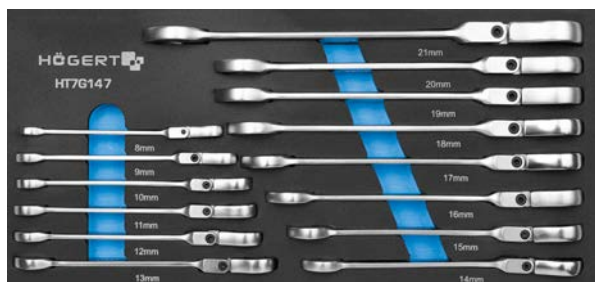

ОБЩАЯ ИНФОРМАЦИЯ О ПРОДУКТЕ

Набор комбинированных шарнирных ключей с трещоткой, 14 шт.

Описание продукта

Ложемент для инструментов, содержащий комбинированные ключи с трещоткой и шарниром. Ключи используются для откручивания и навинчивания резьбовых соединений с шестигранным, двенадцатигранным креплением или шестигранным креплением TORX. Благодаря храповику, нет необходимости менять ключ.

Характеристики

- ключи изготовлены из высококачественной хром-ванадиевой легированной стали;
- тисненая панель значительно увеличивает прочность;
- хромированная поверхность с матовым покрытием эффективно защищает от ржавчины и в то же время помогает содержать ключ в чистоте;
- 12-гранный ключ с храповым кольцом с 72 зубцами гарантирует гораздо более быструю работу даже в узких местах - шаг 5°;
- угол рабочей части составляет 15°, значительно облегчают работу в труднодоступных местах;
- совместная возможность работы под углом в диапазоне от 0 до 90°;
- жесткая и эластичная техническая пена.

Набор содержит

Комбинированные ключи с шарниром и трещеткой: HT1R048 (8 мм), HT1R049 (9 мм), HT1R050 (10 мм), HT1R051 (11 мм), HT1R052 (12 мм), HT1R053 (13 мм), HT1R054 (14 мм), HT1R055 (15 мм), HT1R056 (16 мм), HT1R057 (17 мм), HT1R058 (18 мм), HT1R059 (19 мм), HT1R060 (20 мм), HT1R061 (21 мм).

Техническая характеристика

HT7G147	5902801239335	39,5 x 18 см	1	5

EVA x14

Hөгert Technik GmbH, Pariser Platz 6a,
10117 Berlin, Deutschland

Producent/ Manufacturer/ Hersteller/

Произведено для:

Importer/ Импортёр:

Организация уполномоченная принимать претензии
по качеству товара:

RU ООО «ГТВ РУС» 140073 Московская область,
Люберецкий район, Поселок Томилино Микрорайон
«Птицефабрика», Лит. 7А; info@hoegert.ru

HR GTV Croatia d.o.o.; Kovinska 4s, 10000 Zagreb, Hrvatska

Distributor:

BR GTV Brasil Comércio, Importação e Exportação EIRELI
Rua William Booth 500 - Boqueirão
Curitiba - Paraná, CEP: 81650-120, Brasil