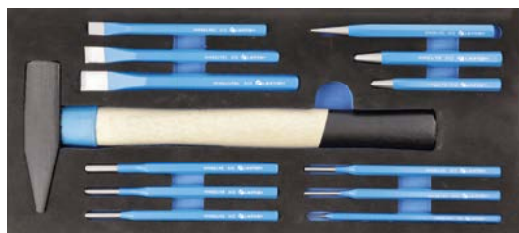

Set scule, 13 buc.

Descrierea produsului

Insertie pentru dulapuri de scule care conțin dălți, dornuri și ciocan. Set de instrumente și scule necesare în dulapul de scule al fiecărui profesionist.

Caracteristici

- ciocan de lăcătuș HT3B005 cu mâner din lemn de frasin de înaltă calitate;
- cap forjat și călit, duritate ridicată 52-58 HRC;
- pană metalică care asigură fixarea permanentă a capului cu mânerul;
- set de dălți, dornuri și perforatoare HT3B712 pentru tăierea, perforarea și perlucrarea materialelor dure;
- fabricate în oțel aliat cu crom vanadiu de înaltă calitate;
- spuma tehnică durabilă facilitează depozitarea și păstrarea ordinii la locul de muncă.

Setul conține

HT3B005 (500 g),

HT3B712

Przecinaki:

10 x 140 mm,

12 x 150 mm,

16 x 170 mm,

Wybijaki:

1.5 x 150 mm,

3 x 150 mm,

4 x 150 mm,

5 x 150 mm,

6 x 150 mm,

8 x 150 mm,

Punktaki:

2 x 140 mm,

6 x 100 mm,

8 x 115 mm

Fișa tehnică

HT7G151	5902801305924	39,5 x 18 cm	1	5

×10

CrV

EVA

Högert Technik GmbH, Pariser Platz 6a,
10117 Berlin, Deutschland

Producător/ Manufacturer/ Hersteller/

Произведено для:

PL GTV Poland sp. z o.o. sp.k., ul. Przejazdowa 21

05-800 Pruszków, Polska/ Poland/ Polen/ Польша

Importor/ Импортёр:

Организация уполномоченная принимать претензии

по качеству товара:

RU ООО «ГТВ РУС» 140073 Московская область,

Люберецкий район, Поселок Томилино Микрорайон

«Птицефабрика», Лит. 7А; info@hoegert.ru.

HR GTV Croatia d.o.o.; Kovinska 4s, 10000 Zagreb, Hrvatska

Distributor:

ES GTV España Herrajes, E Iluminación, S.L.,

Avenida Aragón 308, 46021 Valencia, Spain

Na Rovince 879, 720 00 Ostrava Hrabová

BR GTV Brasil Comércio, Importação e Exportação EIRELI

Rua William Booth 500 - Boqueirão

Curitiba - Paraná, CEP: 81650-120, Brasil