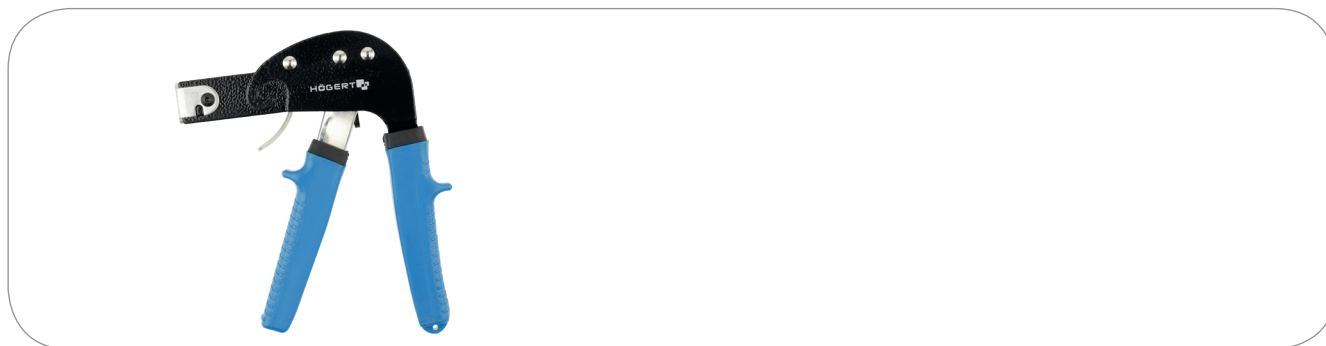

Pince à riveter à main

La caractéristique

- corps aluminium;
- pour boulons type MOLLY;
- manche en caoutchouc ergonomique;
- pour chevilles 4, 5, 6 mm.

Informations techniques

HT2C191	5902801038143	180 mm	5 pcs.	20 pcs.

**Hөгert Technik GmbH, Pariser Platz 6a,
10117 Berlin, Deutschland**

Producent/ Manufacturer/ Hersteller/

Произведен для:

PL GTV Poland sp. z o.o. sp.k. ul. Przejazdowa 21
05-800 Pruszków, Polska/ Poland/ Polen/ Польша

Importer/ Импортёр:

Организация уполномоченная принимать претензии
по качеству товара:

RU ООО «ГТВ РУС» 140073 Московская область,
Люберецкий район, Поселок Томлино Микрорайон
«Птицефабрика», Лит. 7А; info@hoegert.ru.

HR GTV Croatia d.o.o.; Kovinska 4s, 10000 Zagreb, Hrvatska

Distributor:

BR GTV Brasil Comercio, Importação e Exportação EIRELI
Rua William Booth 500 – Boqueirão
Curtiba – Paraná, CEP: 81650-120, Brasil

● www.hoegert.com