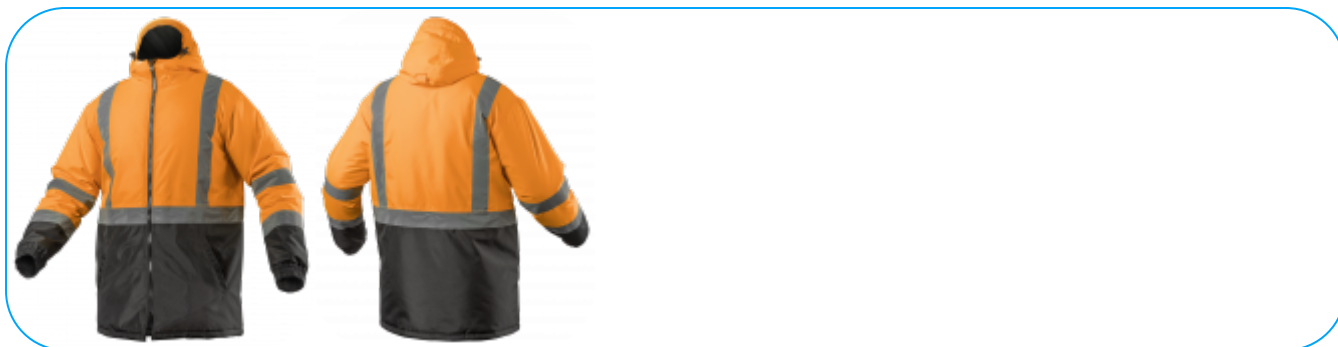

# Veste d'avertissement LEDA parka isolée orange L

### Opis Produktu

Veste d'avertissement parka pour homme moderne et isolée. Il a deux bandes réfléchissantes autour des épaules et des manches et une bande autour du torse. Soigneusement fabriqué à partir de matériaux de la plus haute qualité. Il offre un maximum de confort et de protection contre le froid et le vent. Il protège également contre la pluie (résistance à l'eau à 2000 mm H2O). Il augmente la sécurité lorsque vous restez dans des conditions de visibilité limitée, par exemple pendant les mouvements la nuit et par mauvais temps, par exemple pendant la pluie ou le brouillard. Particulièrement recommandé en automne et en hiver.

### Charakterystyka

- Matériel: 100% polyester Oxford 300D, revêtement PU, résistance à l'eau 2000mm H2O;
- remplissage: 100% polyester, veste et manches 160 g/m<sup>2</sup>, capuche 100 g/m<sup>2</sup>, doublure matelassée;
- produit conforme aux normes EN ISO 13688, EN ISO 20471 classe 2 et EN343, coutures collées;
- Coupe de type Parka;
- poches: 2 poches inférieures, 1 poche intérieure, par exemple pour les documents;
- capot: hotte fixe avec remplissage;
- collier haut pour une meilleure protection contre le vent et les précipitations;
- ajustement: bande élastique au bas des manches;
- fermeture à glissière double face (non fixée par le haut et par le bas);
- un panneau sombre contrastant en bas empêche une salissure excessive de la veste.