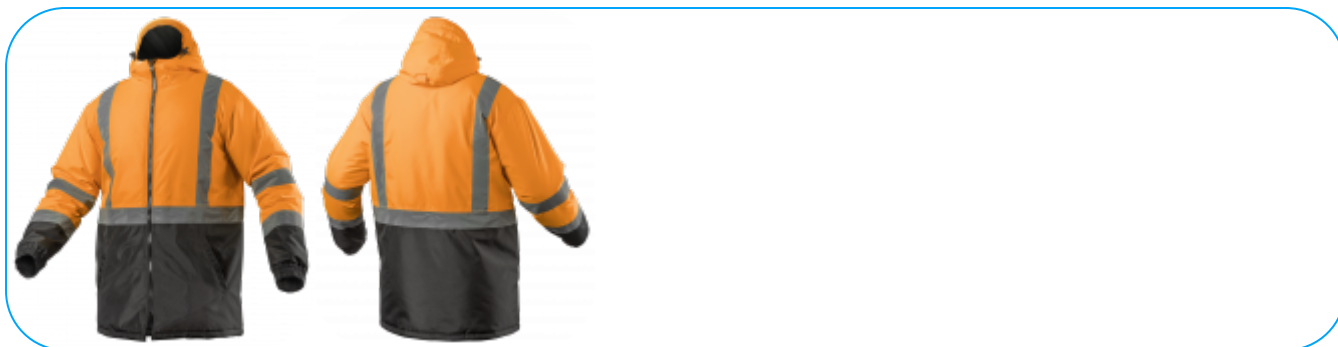

# LEDA chaqueta de advertencia parka aislada naranja S

### Opis Produktu

Chaqueta de advertencia moderna y aislada para hombre, tipo parka. Presenta dos cintas reflectantes alrededor de los hombros y las mangas y una cinta alrededor del torso. Fabricado cuidadosamente con materiales de la más alta calidad. Proporciona la máxima comodidad y protección contra el frío y el viento. También protege contra la lluvia (resistencia al agua de 2000 mm H2O). Aumenta la seguridad en condiciones de visibilidad limitada, por ejemplo, cuando se circula de noche y en condiciones meteorológicas adversas como la lluvia o la niebla. Especialmente recomendado en otoño e invierno.

### Charakterystyka

- Material: 100% Oxford 300D poliéster, recubrimiento PU, resistencia al agua 2000mm H2O;
- llenado: 100% poliéster, chaqueta y mangas 160g/m<sup>2</sup>, capucha 100g/m<sup>2</sup>, forro acolchado;
- producto conforme a EN ISO 13688, EN ISO 20471 clase 2 y EN343, costuras pegadas;
- Corte tipo Parka;
- bolsillos: 2 bolsillos inferiores, 1 bolsillo interior, por ejemplo, para documentos;
- capucha: capucha fija con relleno;
- cuello alto para una mejor protección contra el viento y las lluvias;
- regulación: banda elástica en la parte inferior de las fundas;
- cremalleras de dos caras (sin fijación de arriba y de abajo);
- un panel oscuro de contraste en la parte inferior evita el ensuciamiento excesivo de la chaqueta.