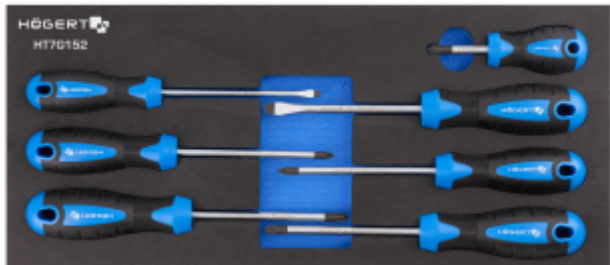

Sada šroubováků 7 ks

Opis Produktu

Vybavení skříňek na nářadí obsahující ploché, křížové šroubováky Philips a Pozidrive. Sada vybraných nástrojů nezbytná ve skříňce na nářadí každého profesionála.

Charakteristika

- vyrobeny z vysoce kvalitní legované oceli S2;
- trvanlivé, odolné proti deformacím;
- magnetický hrot usnadňující práci;
- dvousložková rukojeť, se speciálně tvarovaným protiskluzovým povrchem, zvyšujícím utahovací sílu;
- technická pěna EVA umožňuje udržovat na pracovišti pořádek a zajišťuje snadný a pohodlný přístup k často používaným nástrojům.

Sada obsahuje:

Ploché šroubováky SL

4 x 100 mm - HT1S004, 6x100 mm - HT1S012

Křížové šroubováky PH

PH2 38 mm - HT1S028, PH1 100 mm - HT1S024, PH2 100 mm - HT1S029

Křížové šroubováky PZ

PZ1 100 mm - HT1S041, PZ2 100 mm - HT1S042