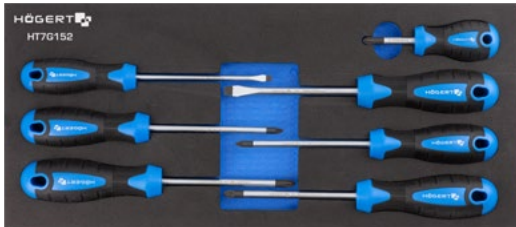

Set de șurubelnițe 7 buc.

Descrierea produsului

Insertie pentru dulapul de scule care conține șurubelnițe cu cap plat, Phillips și Pozidrive. Set de instrumente și scule necesare în dulapul de scule al fiecărui profesionist.

Caracteristici

- fabricate din oțel aliaj S2 de înaltă calitate;
- durabil, rezistent la deformare;
- pânză magnetică pentru a face munca mai ușoară;
- mâner bicomponent cu o suprafață antiderapantă special concepută care crește forța de strângere;
- spuma tehnică EVA menține locul de muncă ordonat, oferind acces ușor și convenabil la uneltele utilizate frecvent.

Setul include:

Șurubelnițe plate SL

4 x 100 mm - HT1S004, 6 x 100 mm - HT1S012

Șurubelnițe în cruce PH

PH2 38 mm - HT1S028, PH1 100 mm - HT1S024, PH2 100 mm - HT1S029

Șurubelnițe în cruce PZ

PZ1 100 mm - HT1S041, PZ2 100 mm - HT1S042

Fia tehnica

HT7G152	5902801376801	39,5 x 18 cm	1	24

×7

EVA

Höfert Technik GmbH, Pariser Platz 6a, 10117 Berlin, Deutschland

Producent/ Manufacturer/ Hersteller/ Произведено для:

PL GTV Poland S.A., ul. Przejazdowa 21
05-800 Pruszków, Polska/ Poland/ Polen/ Польша

Importer/ Импортёр:

RU Россия, 109428, город Москва, Рязанский проспект, 8А,
строение 7, этаж 2, кабинет 10; info@hoegert.ru

HR GTV Croatia d.o.o.; Kovinska 4s, 10000 Zagreb, Hrvatska

Distributor:

CZ GTV Czech Distribution s.r.o., CTPark Ostrava,
Na Rovince 879, 720 00 Ostrava Hrabová