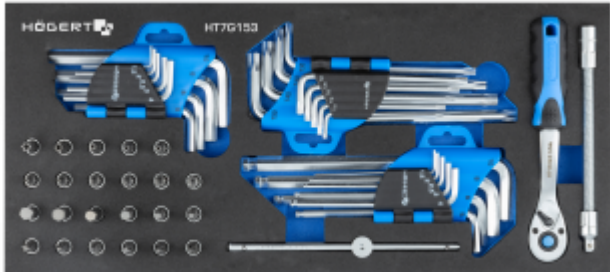

Inbusschlüsselsatz 53 Stk.

Opis Produktu

Werkzeugschrank-Einsatz mit einem Satz Innensechskant- und Steckschlüsseln mit 1/4" Zubehör, ermöglicht die Wahl des richtigen Schraubenschlüssels zum Lösen von Schrauben. Unverzichtbar im Schrank eines jeden Profis.

Charakterystyka

- Innensechskantschlüssel und Steckschlüsseleinsätze sowie Zubehör aus hochwertigem legiertem Chrom-Vanadium-Stahl;
- Bits aus hochwertigem S2-Stahl;
- Präzisions-Ratschenmechanismus mit 72 Zähnen aus hochwertigem, legiertem Chrom-Molybdän-Stahl;
- Der EVA-Schaumstoff sorgt für Ordnung am Arbeitsplatz und ermöglicht einen einfachen und bequemen Zugriff auf häufig verwendete Werkzeuge.

Lieferumfang:

Sechskantschlüssel kurz HT1W802

Sechskantschlüssel lang mit Kugelkopf HT1W804

Tamper-Torx-Schlüssel lang HT1W809

37 mm Hex-Steckschlüssel

3 mm - HT1S623, 4 mm - HT1S624, 5 mm - HT1S625, 6 mm - HT1S626, 7 mm - HT1S627, 8 mm - HT1S628

37 mm Hex-Steckschlüssel mit folgenden Öffnungen:

6 mm - HT1S670, 7 mm - HT1S671, 8 mm - HT1S672, 9 mm - HT1S673, 10 mm - HT1S674, 15 mm - HT1S675, 20 mm - HT1S676, 25 mm - HT1S677, 27 mm - HT1S678, 30 mm - HT1S679, 40 mm - HT1S680