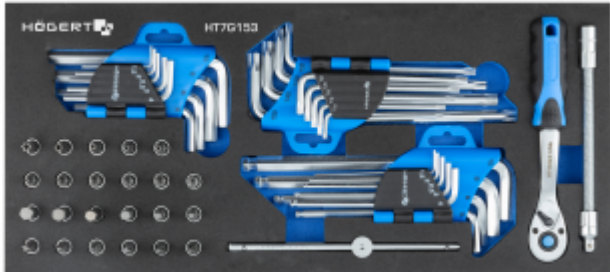

Juego de llaves Allen 53 uds.

Opis Produktu

Inserto para caja de herramientas con juego de llaves Allen y mango con accesorios 1/4" que permite elegir la llave correcta necesaria al desatornillar tornillos. Imprescindible en la caja de cualquier profesional.

Charakterystyka

- llaves Allen, vasos y accesorios realizados en acero con aleación de cromo-vanadio de alta calidad;
- puntas de destornillador realizadas en acero S2 de primera calidad;
- mecanismo de carraca de precisión de 72 dientes realizado en acero de aleación de cromo-molibdeno de alta calidad;
- espuma técnica EVA que mantiene el orden en el puesto de trabajo proporcionando un acceso fácil y cómodo a las herramientas de uso frecuente.

El conjunto incluye:

Llaves hexagonales cortas HT1W802

Llaves hexagonales largas con bola HT1W804

Llaves torx largas HT1W809

Llaves con mango 37 mm Hexagonal

3 mm - HT1S623, 4 mm - HT1S624, 5 mm - HT1S625, 6 mm - HT1S626, 7 mm - HT1S627, 8 mm - HT1S628

Llaves con mango 1/4" 37 mm PH

PH1 HT1S601, PH2 HT1S602, PH3 HT1S603

Llaves con mango 1/4" 37 mm PZ

PZ1 HT1S606, PZ2 HT1S607, PZ3 HT1S608

Carraca 1/4" HT1R324

Alargador flexible 1/4" 150 mm HT1A740

Mango tipo T 1/4" 152,4 mm HT1A745