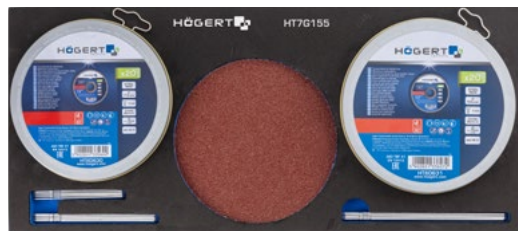

Jeu de disques pour couper le métal et l'acier inoxydable 60 pcs.

Description du produit

Insert des meubles d'outils muni d'un jeu de matériaux utilisés pour la découpe et l'usinage du métal. Enfermées dans des boîtes métalliques, les jeux de disques en corindon permettent un rangement pratique et un accès facile à tout moment. Un ensemble de matériaux très populaires et fréquemment utilisés dans tous les ateliers de mécanique, d'artisanat et d'automobile.

Caractéristiques

- Disques en corindon pour la découpe du métal et de l'acier inoxydable d'une épaisseur de 1,0 mm garantissent une découpe rapide et de précision en minimisant la perte de matériau ;
- lames de scie à métaux avec des caractéristiques et un nombre de dents différents permettent de couper les feuilles de tôle avec une scie sauteuse ;
- disques abrasifs de 125 mm de diamètre avec velcro sont idéaux pour le travail et la finition des surfaces métalliques après découpe ;
- mousse technique EVA permet de garder le lieu de travail en ordre en offrant un accès facile et pratique aux outils fréquemment utilisés.

Ensemble comprend :

Disques en corindon pour la découpe du métal et de l'acier inoxydable

HT6D630 - 115 x 1,0 x 22,23 mm – 20 pcs.

HT6D631 - 125 x 1,0 x 22,23 mm – 20 pcs.

Disque abrasif avec velcro sont idéaux pour poncer les surfaces métalliques et en bois G40 HT8D101 - 125 mm – 5 pcs.

Lames pour découpe du métal

HT6D671 - 12 TPI ,76 mm – 5 pcs.

HT6D672 - 8 TPI, 100 mm – 5 pcs.

HT6D673 - 21 TPI, 132 mm – 5 pcs.

Données techniques

HT7G155	5902801377006	39,5 x 18 cm	1	12

x60 EVA

Högert Technik GmbH, Pariser Platz 6a, 10117 Berlin, Deutschland

Producent/ Manufacturer/ Hersteller/ Произведено для:

PL GTV Poland S.A., ul. Przejazdowa 21
05-800 Pruszków, Polska/ Poland/ Polen/ Польша

Importer/ Импортёр:

RU Россия, 109428, город Москва, Рязанский проспект, 8А,
строение 7, этаж 2, кабинет 10; info@hoegert.ru.

HR GTV Croatia d.o.o.; Kovinska 4s, 10000 Zagreb, Hrvatska

Distributor:

CZ GTV Czech Distribution s.r.o., CTPark Ostrava,
Na Rovince 879, 720 00 Ostrava Hrabová