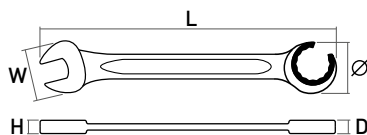

Clé semi-ouverte à cliquet

Description du produit

Les clés mixtes à cliquet sont utilisées pour dévisser et visser des raccords filetés avec un élément de fixation hexagonal ou bi-hexagonal. Grâce au cliquet, il n'est pas nécessaire de changer la clé, ce qui réduit considérablement le temps de travail. D'autre part, la conception spéciale du mécanisme à cliquet semi-ouvert permet de placer la clé n'importe où.

Caractéristiques

- en acier allié au chrome-vanadium de haute qualité, solide et durable, idéal pour les clés ;
- côté anneau hexagonal avec mécanisme à cliquet ;
- mécanisme à cliquet à 72 dents ;
- la conception semi-ouverte du mécanisme à cliquet permet de mettre la clé sur les broches quelle que soit leur longueur, semblable à une pointe plate ;
- côté plat à un angle de 15° pour un accès optimal à l'élément de fixation.

Données techniques

HÖGERT	Barcode	Profile	L	W	Ø	H	D	Box	Case
HT1R070	5902801373886	8 mm	160	23	28,2	6	13,3	1	10
HT1R071	5902801373909	10 mm	160	23	28,2	6	13,3	1	10
HT1R072	5902801373916	13 mm	190	30	34,7	6,5	14,5	1	10
HT1R073	5902801373961	17 mm	215	36	39,3	7	15,3	1	10
HT1R074	5902801373985	19 mm	230	40	43,5	8,3	16,5	1	10