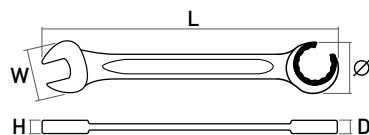

## Cheie cu clichet semi-deschis

### Descrierea produsului

Cheia inelară plată cu clichet este utilizată pentru deșurubarea și înșurubarea conexiunilor filetate terminate cu un element de fixare hexagonal sau dodecagonal. Datorită clichetului, nu este nevoie să repoziționați cheia, ceea ce reduce semnificativ timpul de lucru. Iar designul special al mecanismului cu clichet semi-deschis permite ca cheia să fie aplicată oriunde.

### Caracteristici

- fabricată din oțel aliat crom vanadiu de înaltă calitate, puternică și durabilă, ideală pentru chei;
- capăt inelar hexagonal cu mecanism cu clichet;
- mecanism cu clichet cu 72 de dinți;
- designul semi-deschis al mecanismului cu clichet permite ca cheia să fie aplicată pe știfturi indiferent de lungimea acestora, la fel ca un cap plat;
- partea plană este înclinată la 15° pentru acces optim la elementul de prindere.

### Fia tehnica

HÖGERT	Barcode	Size	L	W	Φ	H	D	Box	Carton
HT1R070	5902801373886	8 mm	160	23	28,2	6	13,3	1	10
HT1R071	5902801373909	10 mm	160	23	28,2	6	13,3	1	10
HT1R072	5902801373916	13 mm	190	30	34,7	6,5	14,5	1	10
HT1R073	5902801373961	17 mm	215	36	39,3	7	15,3	1	10
HT1R074	5902801373985	19 mm	230	40	43,5	8,3	16,5	1	10