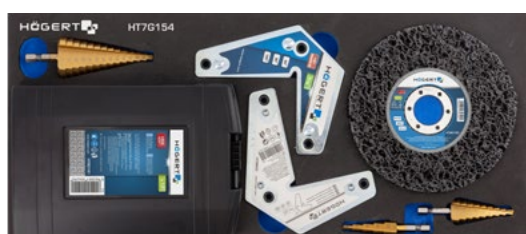

Set de burghie pentru metal 53 buc.

Descrierea produsului

Insertie pentru dulapurile de scule cu un set de unelte selecționate necesare pentru ateliere, meșteșugari sau lucrări de reparații și construcții. Utile în dulapul fiecărui profesionist.

Caracteristici

- Set format din 19 burghie pentru metal de dimensiuni 1 - 10 mm, fabricate din oțel aliat specializat HSS4341 pentru forarea și realizarea de găuri în oțel, fontă, metale neferoase și materiale plastice întărite;
- set de 3 burghie în trepte acoperite cu nitrurați de titan 4-32 mm, potrivite pentru găurirea în diferite tipuri de oțel, metale neferoase, plastic și lemn;
- disc Ø125 mm x 22,2 mm pentru șlefuirea și debavurarea oțelului simplu și inoxidabil, precum și a pietrei, lemnului sau plasticului;
- set format din două cleme de sudură magnetice în formă de L pentru susținerea plăcilor, țevilor și barelor metalice care se sudează, până la 9 kg;
- spuma tehnică EVA menține locul de muncă ordonat, oferind acces ușor și convenabil la uneltele utilizate frecvent.

Setul include:

Burghie pentru metal HT6D181
 Burghie în trepte HT6D325
 Disc de șlefuit neșesut HT8D190
 Unghiuri de sudură magnetică, 2 buc. HT3B665

Fia tehnica

HT7G154	5902801376931	39,5 x 18 cm	1	10

x25 EVA