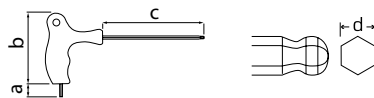

## Шестигранный ключ, Т-подобный, з кулястим наконечником, довгий

### Опис продукту

Прецизійний довгий шестигранный ключ виготовлений з високоякісної легованої сталі S2, що гарантує максимальну міцність і стійкість до деформації. Завдяки сферичному наконечнику ідеально підходить для відкручування та закручування шурупів під великим кутом нахилу. Незамінний у майстерні, під час будівельних та ремонтних робіт або в будь-якому домогосподарстві.

### Властивості

- виготовлений з високоякісної легованої сталі S2 для максимальної міцності;
- стійкий до деформації ;
- подовжений профіль, використовуючи ефект важеля, дозволяє працювати з підвищеним зусиллям;
- ball-end – кулястий кінець полегшує використання ключа під кутами до 30°, що особливо важливо при роботі в місцях з обмеженим доступом;
- використання Т-подібної ручки для зручного та надійного захоплення.

### Технічні дані

HÖGERT	Barcode	a (mm)	b (mm)	c (mm)	d (mm)	Box	Quantity
HT1W852	5902801335907	13,5	56	75	2,5	40	400
HT1W853	5902801336140	13,5	56	75	3	40	400
HT1W854	5902801336539	13,5	75	100	4	40	400
HT1W855	5902801336652	17,5	75,6	150	5	20	200
HT1W856	5902801336683	17,5	75,6	150	6	20	200
HT1W857	5902801336720	17,5	75,6	150	7	10	100
HT1W858	5902801336737	21,5	97,6	200	8	10	80
HT1W859	5902801336751	21,5	97,6	200	10	10	40