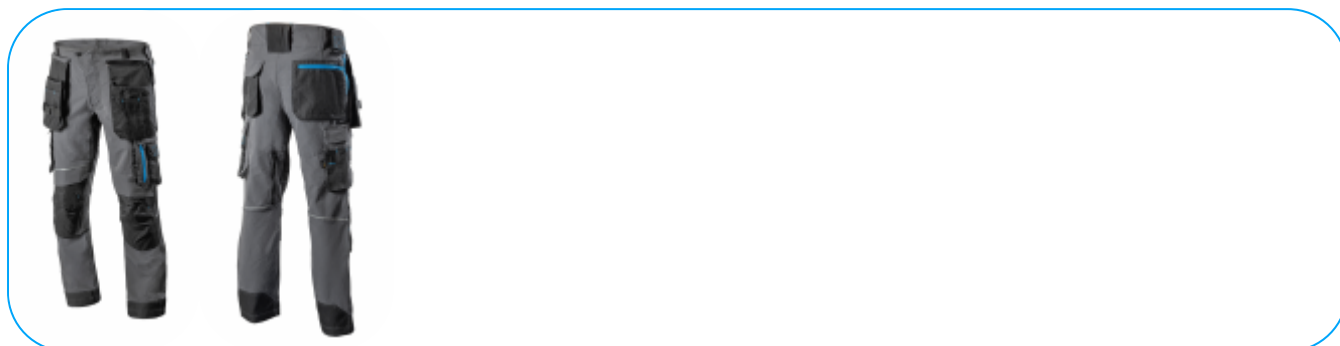

TAUBER ochranné kalhoty 4-way stretch tmavě šedá S (48)

Opis Produktu

Profesionální pánské ochranné pracovní kalhoty TAUBER jsou vyrobeny z nejkvalitnějších materiálů. Pevný materiál zaručuje vysokou odolnost. Standard 4-way stretch zvyšuje pružnost kalhot, díky čemuž získává jejich uživatel velkou volnost pohybu. Reflexní prvky dále zvyšují bezpečnost práce za tmy. Užité vlastnosti kalhot zvyšuje velký počet kapes, díky kterým budete potřebné nářadí stále na dosah. Kapsy a kolena jsou zesílena materiálem CORDURA. Doplňková krytá kapsa má zapínání na zip, aby z ní nic nevytáhl a nerozbilo se. Stahování na vnitřní gumu uprostřed pasu. Jsou k dostání v tmavošedé barvě s modrými prvky a v široké škále velikostí (S až 3XL). Byly vyvinuty pro profesionály. Optimálně se hodí pro pracovníky ve výrobě, na stavbě, v dopravě a automechaniky. Osvědčí se při servisu, montáži a technických činnostech.

Charakterystyka

- všesměrově pružný materiál, zajišťující volnost pohybu;
- gramáž materiálu 250 g/m²;
- materiál: tkanina 92 % polyamid , 8 % elastan;
- splňuje normu EN ISO 13688:2013;
- hlavní zip YKK;
- 2x odpínací kapsa CORDURA;
- 1x krytá kapsa;
- 2x boční cargo kapsa;
- 2x kapsa na nákolienky CORDURA;
- 1x kapsa na mobil;
- 1x kapsa na metr;
- 2x velké kapsy vzadu, 1x na zip, 1x na suchý zip;
- panel v rozkroku;
- vnitřní guma uprostřed pasu držící kalhoty na svém místě;
- větrání vzadu na zip;
- široká poutka na nářadí;
- trojitě, zesílené švy;
- zesílení z materiálu CORDURA na konci nohavice;
- prodloužené nohavice;
- reflexní prvky.