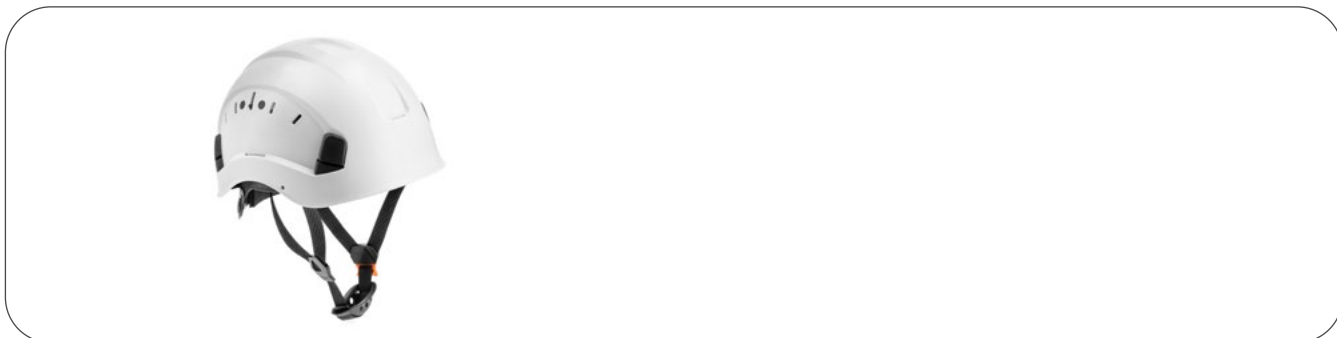

ОБЩАЯ ИНФОРМАЦИЯ О ПРОДУКТЕ

DIMEL Защитная каска цвет белый

Описание продукта

Легкий защитный шлем DIMEL со спортивным внешним видом обеспечивает пользователю максимальный комфорт благодаря вентиляционным отверстиям и регулируемой 3D-конструкции. Прочная оболочка защитного шлема сохраняет свою форму даже при боковом давлении и отвечает требованиям безопасности, применяемым в строительстве или промышленности. Шлем имеет короткий козырек и четырехточечный ремешок для оптимальной посадки. Размер шлема регулируется ручкой. Оболочка шлема изготовлена из АБС-пластика и обеспечивает прочность. Кроме того, шлем оснащен адаптерами для крепления таких элементов, как козырек, очки, амбушюры или налобный фонарь. Это позволяет адаптировать продукт к потребностям каждого пользователя.

Характеристики

- материал внешней оболочки: ABS;
- внутренний материал: лямки из ткани
- аксессуары: потник, 6-точечный ремень, 4-точечный подбородочный ремень;
- соответствует стандартам: EN 397:2012 + A1: 2012;
- защита от механических опасностей: вертикальная защита, открытие подбородочного ремня с силой от 150 до 250 Н, устойчивость к проколам (острые предметы);
- защита от термической опасности: холодостойкость до -30°C, огнеупорность;
- защита от химических веществ: расплавленный металл (мм);
- длина козырька: короткая;
- вентиляционные отверстия: с вентиляционными отверстиями верхняя часть шлема;
- вес продукта: 310 г.