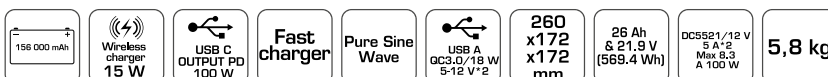

Características

- potencia: 600W/1200W;
- equipado con un cargador de carga rápida;
- Batería: 156.000 mAh (18650);
- Capacidad: 26 Ah y 21,9 V (569,4 Wh);
- tecnología de onda sinusoidal: Onda sinusoidal pura;
- Carga inalámbrica: 15 W;
- puertos de salida:
 - Salida CC: DC5521/12V 5A x2 máx. 8,3A 100W;
 - Salida USB-A: QC3.0/18W 5-12V x2;
 - Salida USB adicional: 12 W; 5 V; 2,4 A x2;
 - Salida tipo C: PD1000W;
 - Salida Tipo-C adicional: PD27W;
- dimensiones: 260 x 172 x 172 mm;
- peso: 5,8 kg;
- certificaciones: CE, EAC.

El kit incluye:

- Cable de alimentación de CA;
- Cable de carga para coche de CC de 1 metro;
- Cable adaptador MC4;
- Manual del usuario.

Datos técnicos

HT2E214	5902801478338	600W/1200W	1	2

Högert Technik GmbH, Pariser Platz 6a, 10117 Berlin, Deutschland
Producent/ Manufacturer/ Hersteller/ Произведено для:
 PL GTV Poland S.A., ul. Przejazdowa 21
 05-800 Pruszków, Polska/ Poland/ Polen/ Польша
Importer/ Импортер:
 HR GTV Croatia d.o.o.; ul. Roberta Frangeša Mihanovića 9,
 10110 Zagreb, Hrvatska
Distributor:
 ES GTV España Herrajes, E Iluminación, S.L.,
 Avenida Aragón 308, 46021 Valencia, Spain
 CZ GTV Czech Distribution s.r.o., CTPark Ostrava,
 Na Rovince 879, 720 00 Ostrava Hrabová