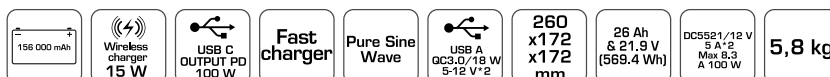

Технические характеристики

HT2E214	5902801478338	600W/1200W	1	2

Höger Technik GmbH, Pariser Platz 6a, 10117 Berlin, Deutschland
Producent/ Manufacturer/ Hersteller/ Произведено для:
PL GTV Poland S.A., ul. Przejazdowa 21
05-800 Pruszków, Polska/ Poland/ Polen/ Польша
Importer/ Импортёр:
HR GTV Croatia d.o.o.; ul. Roberta Frangeša Mihanovića 9,
10110 Zagreb, Hrvatska
Distributor:
ES GTV España Herrajes, E Iluminación, S.L.,
Avenida Aragón 308, 46021 Valencia, Spain
CZ GTV Czech Distribution s.r.o., CTPark Ostrava,
Na Rovince 879, 720 00 Ostrava Hrabová