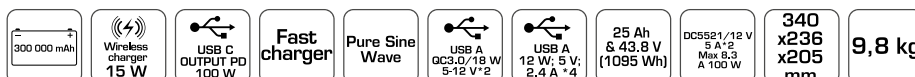

Fia tehnica

HT2E215	5902801478345	1000/2000W	1	1

Högert Technik GmbH, Pariser Platz 6a, 10117 Berlin, Deutschland
Producent/ Manufacturer/ Hersteller/ Произведено для:
PL GTV Poland S.A., ul. Przejazdowa 21
05-800 Pruszków, Polska/ Poland/ Polen/ Польша
Importer/ Импортер:
HR GTV Croatia d.o.o.; ul. Roberta Frangeša Mihanovića 9,
10110 Zagreb, Hrvatska
Distributor:
ES GTV España Herrajes, E Iluminación, S.L.,
Avenida Aragón 308, 46021 Valencia, Spain
CZ GTV Czech Distribution s.r.o., CTPark Ostrava,
Na Rovince 879, 720 00 Ostrava Hrabová