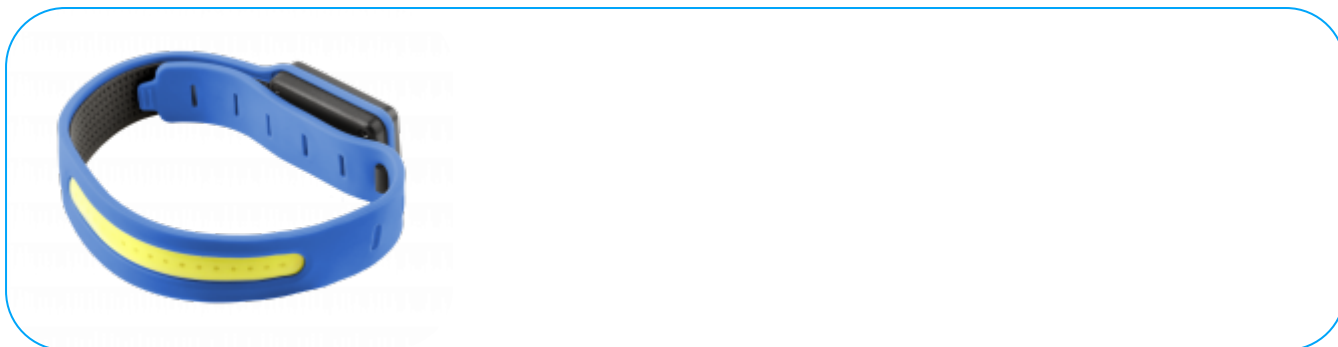

## Wrist Flashlight

### Opis Produktu

A rugalmas szíjnak és az órákhoz hasonló rögzítő mechanizmusnak köszönhetően a lámpa kézen, karon, lábon vagy - szíjjal rögzítve - bármilyen tárgyon viselhető. Ideális megoldást nyújt a fokozott láthatóság és biztonság biztosításához sötétedés utáni tevékenységek, például kerékpározás, futás és túrázás során. Megvédi a felnőtteket, a gyermekeket, az állatokat, a tárgyakat. A lámpa akár 3 módban is képes világítani, ami nagy rugalmasságot biztosít a készülék igényekhez és körülményekhez való alkalmazkodásában. Világítási módok: fehér, piros, fehér és piros fény - villogó mód. A "non-slip" technológiával készült pánt belső felületének köszönhetően: intenzív mozgás közben sem csúszik le. A gyors és biztonságos rögzítésről kapocs-zár gondoskodik. A működési idő akár 10 óra is lehet, ami a lámpát nagyon hatékony figyelmeztető eszközzé teszi.

### Charakterystyka

akár 10 óra üzemidő; - Fehér fény - 4-5 óra. - Piros - 9-10 óra. - Fehér és piros - stroboszkóp - 6-7 óra. Töltési idő: max. 4 óra. Fényerő: 65 lm. Tápegység - újratölthető akkumulátor 3,7 V, 400 mAh. Töltés - USB-C. Világítási módok száma: 3.