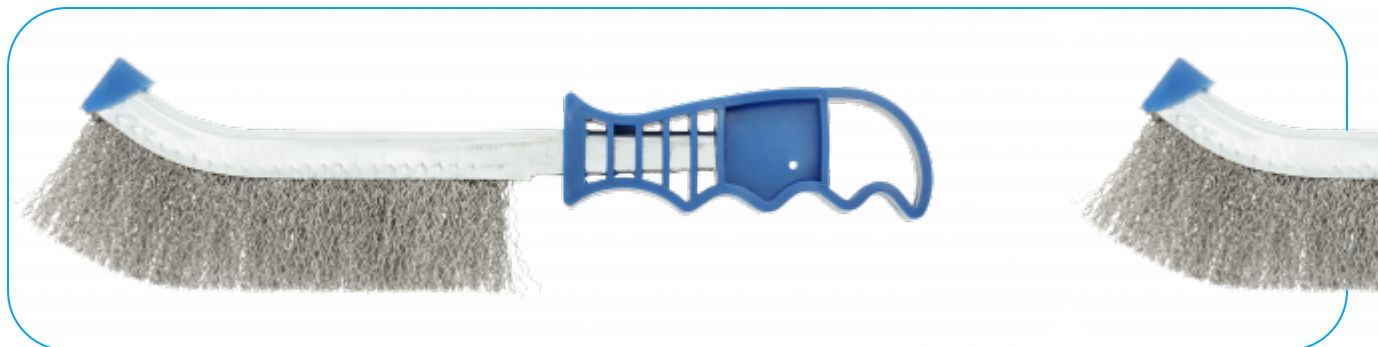

KARTA PRODUKTOWA

250 mm handle steel brush, 0.3mm

Opis Produktu

La brosse manuelle est un outil de haute qualité conçu pour frotter et nettoyer les surfaces métalliques. Les fibres d'acier dur éliminent efficacement la rouille, la peinture et les autres contaminants, redonnant à la surface métallique son aspect d'origine. La longueur totale optimale de la brosse, 250 mm, permet de manœuvrer facilement et d'accéder aux zones difficiles d'accès. C'est un outil indispensable dans l'atelier de tout professionnel et de tout amateur de rénovation.

Charakterystyka

- matériau des poils et de la tige : acier inoxydable ;
- matériau de la poignée : plastique ;
- nombre de rangées : 1 ;
- longueur totale ; 250 mm.

Dane techniczne

HT7D750	5902801432569	0	