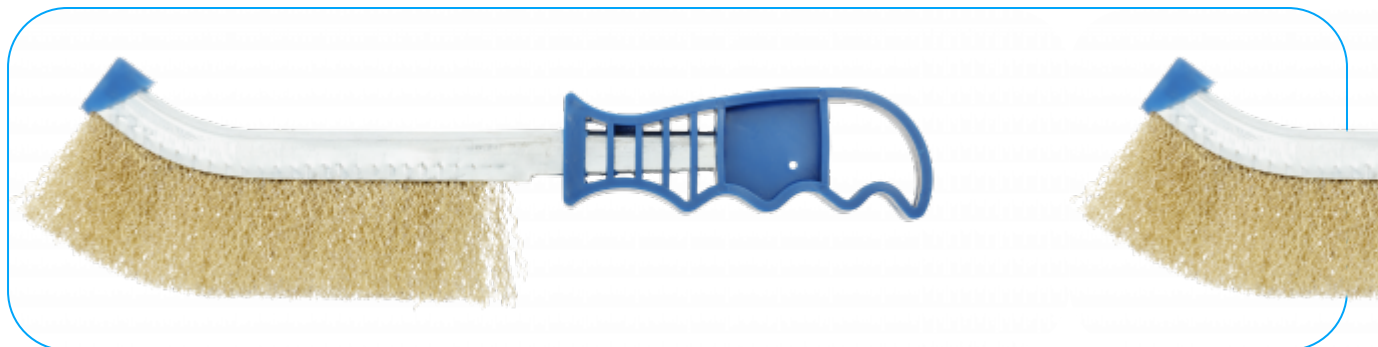

KARTA PRODUKTOWA

250 mm handle brass brush, 0.3mm

Opis Produktu

A kézi kefe egy kiváló minőségű eszköz, amelyet fémfelületek súrolására és tisztítására terveztek. A sárgarézből készült sörték korrózióállóak, és nagy igénybevétel mellett is kiváló tartósságot biztosítanak. A sárgaréz sörteszálak hatékonyan távolítják el a rozsdát, festéket és egyéb szennyeződések anélkül, hogy a tisztítandó felületet károsítanák. A kefe optimális, 250 mm-es teljes hossza lehetővé teszi a könnyű manőverezést és a nehezen hozzáférhető területek elérését. Minden szakember és felújítási munkák szerelmese számára nélkülözhetetlen eszköz a műhelyben.

Charakterystyka

- a sörték alapanyaga: sárgaréz;
- a szár alapanyaga: rozsdamentes acél
- a fogantyú alapanyaga: műanyag;
- sorok száma: 1;
- teljes hossz: 250 mm.

Dane techniczne

HT7D751	5902801432576	0	