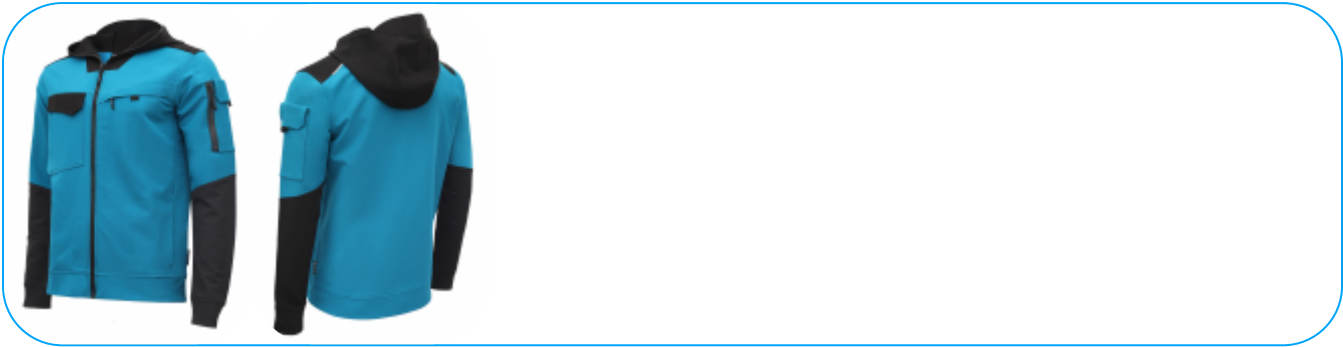

ОБЩАЯ ИНФОРМАЦИЯ О ПРОДУКТЕ

BEELITZ Куртка рабочая эластичная морская / черная S (48)

Описание продукта

Куртка BEELITZ морского синего цвета с черными элементами сочетает в себе современный дизайн и функциональность. Это одежда, созданная с учетом функциональности и комфорта, благодаря чему она идеально прилегает к телу, обеспечивая свободу движений. Толстовка изготовлена из высококачественного полиэстера с добавлением эластана, материал быстро сохнет. Высокая плотность гарантирует его долговечность и устойчивость к ежедневному использованию. Идеально подходит для использования в таких отраслях, как автомобилестроение, транспорт и логистика.

Характеристика

- Материал: **ткань 95% полиэстер, 5% эластан;**
- плотность: **270 г/м²;**
- изготовлены в соответствии с нормами **EN ISO 13688;**
- карманы:
 - 1 нагрудный карман на молнии
 - 1 нагрудный карман типа "карго" с клапаном
 - 2 наручных кармана, 1 на молнии и 1 с клапаном
 - 2 нижних кармана
- высокая молния;
- капюшон с козырьком;
- светоотражающие элементы спереди и сзади;
- упакована в пластиковый пакет.